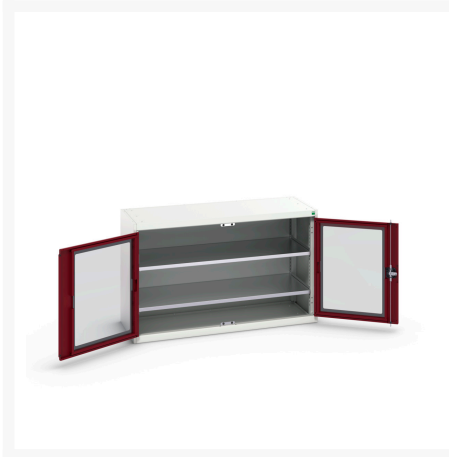

# 16926660. - Armoire Verso Portes Transparentes

## Description

Armoire Verso Portes Transparentes Avec 2 Tablettes  
LxPxH: 1300x550x800mm

## Informations Complémentaires

Type de porte	Transparentes
Door height 1	725 mm
plateau Capacité de charge	75kg
Largeur	1300
Profondeur	550
Hauteur	800
Numé	94032080
Matériau du produit	Tôle d'acier
Surface de produit	Couvert de poudre