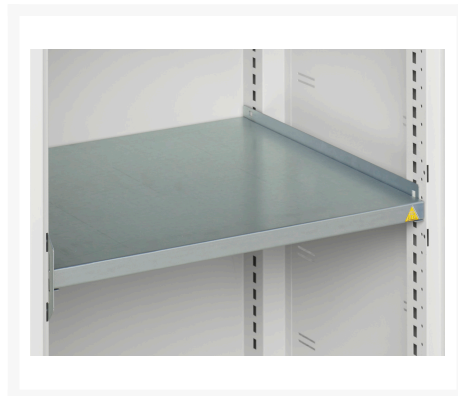

16926710. - Armoire Verso a Porte Ventilée

Description

Armoire Verso a Porte Ventilée Avec 2 Tablettes
LxPxH: 525x350x800mm

Images du produit

Informations Complémentaires

Type de porte	Ventilé
Door height 1	725 mm
plateau Capacité de charge	75kg
Largeur	525
Profondeur	350
Hauteur	800
Numé	94032080
Matériau du produit	Tôle d'acier
Surface de produit	Couvert de poudre

Choix du produit

Couleur:	Gris clair / Gris anthracite
----------	------------------------------

	Gris / Bleu clair
--	-------------------

	Gris clair / Gris clair
--	-------------------------

	Gris clair / Rouge
--	--------------------