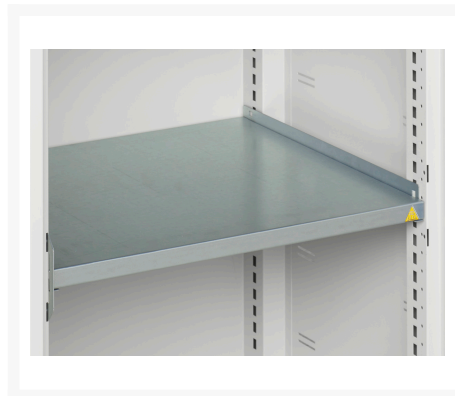

16926710. - Armoire Verso a Porte Ventilée

Description

Armoire Verso a Porte Ventilée Avec 2 Tablettes
LxPxH: 525x350x800mm

Images du produit

Informations Complémentaires

Type de porte	Ventilé
Door height 1	725 mm
plateau Capacité de charge	75kg
Largeur	525
Profondeur	350
Hauteur	800
Numé	94032080
Matériau du produit	Tôle d'acier
Surface de produit	Couvert de poudre

Choix du produit

Couleur:	Gris clair / Gris anthracite
----------	------------------------------

	Gris / Bleu clair
--	-------------------

	Gris clair / Gris clair
--	-------------------------

	Gris clair / Rouge
--	--------------------