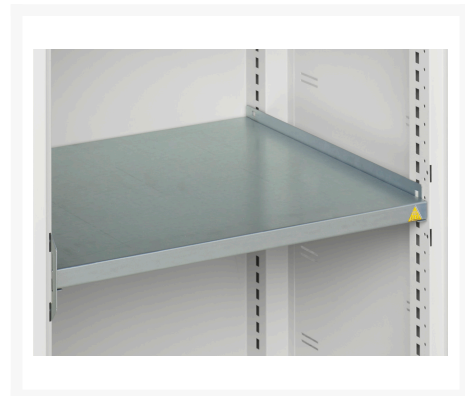

16926711. - Armoire Verso a Porte Ventilée

Description

Armoire Verso a Porte Ventilée Avec 2 Tablettes
LxPxH: 525x350x900mm

Images du produit

Informations Complémentaires

Type de porte	Ventilé
Door height 1	825 mm
plateau Capacité de charge	75kg
Largeur	525
Profondeur	350
Hauteur	900
Numé	94032080
Matériau du produit	Tôle d'acier
Surface de produit	Couvert de poudre

Choix du produit

Couleur:	Gris clair / Gris anthracite
----------	------------------------------

	Gris / Bleu clair
--	-------------------

	Gris clair / Gris clair
--	-------------------------

	Gris clair / Rouge
--	--------------------