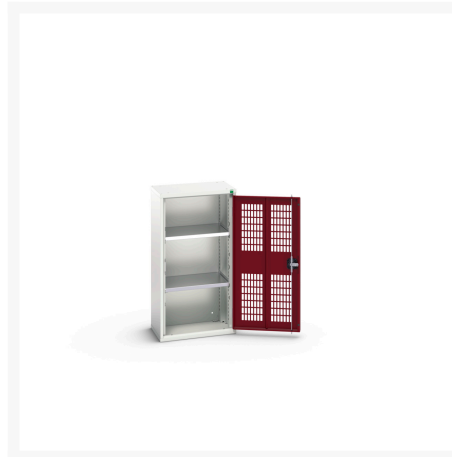

16926712. - Armoire Verso a Porte Ventilée

Description

Armoire Verso a Porte Ventilée Avec 2 Tablettes
LxPxH: 525x350x1000mm

Images du produit

Informations Complémentaires

Type de porte	Ventilé
Door height 1	925 mm
plateau Capacité de charge	75kg
Largeur	525
Profondeur	350
Hauteur	1000
Numé	94032080
Matériau du produit	Tôle d'acier
Surface de produit	Couvert de poudre

Choix du produit

Couleur:	Gris clair / Gris anthracite
----------	------------------------------

	Gris / Bleu clair
--	-------------------

	Gris clair / Gris clair
--	-------------------------

	Gris clair / Rouge
--	--------------------