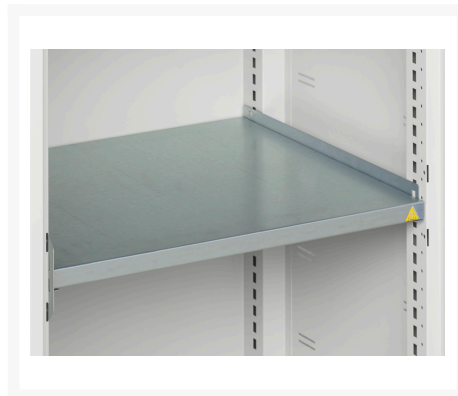

# 16926712. - Armoire Verso a Porte Ventilée

## Description

Armoire Verso a Porte Ventilée Avec 2 Tablettes  
LxPxH: 525x350x1000mm

## Informations Complémentaires

Type de porte	Ventilé
Door height 1	925 mm
plateau Capacité de charge	75kg
Largeur	525
Profondeur	350
Hauteur	1000
Numé	94032080
Matériau du produit	Tôle d'acier
Surface de produit	Couvert de poudre