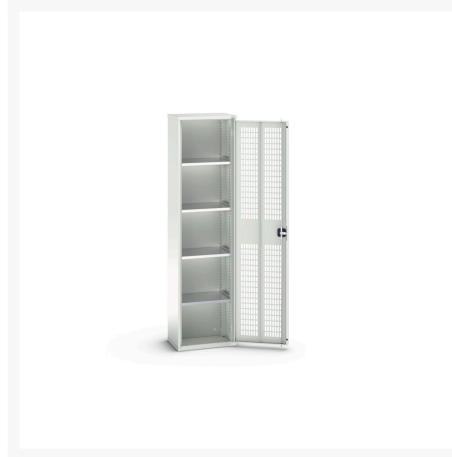

16926713. - Armoire Verso a Porte Ventilée

Description

Armoire Verso a Porte Ventilée Avec 4 Tablettes
LxPxH: 525x350x2000mm

Images du produit

Informations Complémentaires

Type de porte	Ventilé
Door height 1	1925 mm
plateau Capacité de charge	75kg
Largeur	525
Profondeur	350
Hauteur	2000
Numé	94032080
Matériau du produit	Tôle d'acier
Surface de produit	Couvert de poudre

Choix du produit

Couleur:	Rouge pourpre
	Gris clair / Gris anthracite
	Gris / Bleu clair
	Gris clair / Gris clair