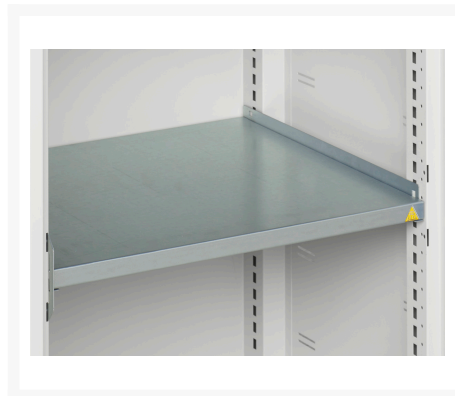

# 16926721. - Armoire Verso a Porte Ventilée

## Description

Armoire Verso a Porte Ventilée Avec 2 Tablettes  
LxPxH: 525x550x900mm

## Informations Complémentaires

Type de porte	Ventilé
Door height 1	825 mm
plateau Capacité de charge	75kg
Largeur	525
Profondeur	550
Hauteur	900
Numé	94032080
Matériau du produit	Tôle d'acier
Surface de produit	Couvert de poudre