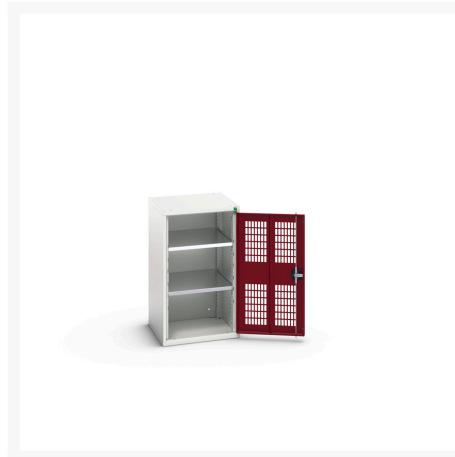

# 16926721. - Armoire Verso a Porte Ventilée

## Description

Armoire Verso a Porte Ventilée Avec 2 Tablettes  
LxPxH: 525x550x900mm

## Informations Complémentaires

Type de porte	Ventilé
Door height 1	825 mm
plateau Capacité de charge	75kg
Largeur	525
Profondeur	550
Hauteur	900
Numé	94032080
Matériau du produit	Tôle d'acier
Surface de produit	Couvert de poudre