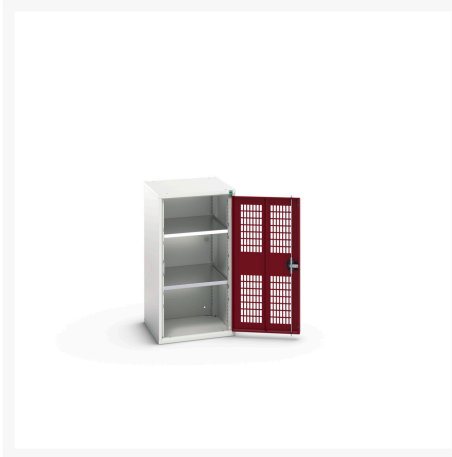

16926722. - Armoire Verso a Porte Ventilée

Description

Armoire Verso a Porte Ventilée Avec 2 Tablettes
LxPxH: 525x550x1000mm

Images du produit

Informations Complémentaires

Type de porte	Ventilé
Door height 1	925 mm
plateau Capacité de charge	75kg
Largeur	525
Profondeur	550
Hauteur	1000
Numé	94032080
Matériau du produit	Tôle d'acier
Surface de produit	Couvert de poudre

Choix du produit

Couleur:	Gris clair / Gris anthracite
----------	------------------------------

	Gris / Bleu clair
--	-------------------

	Gris clair / Gris clair
--	-------------------------

	Gris clair / Rouge
--	--------------------