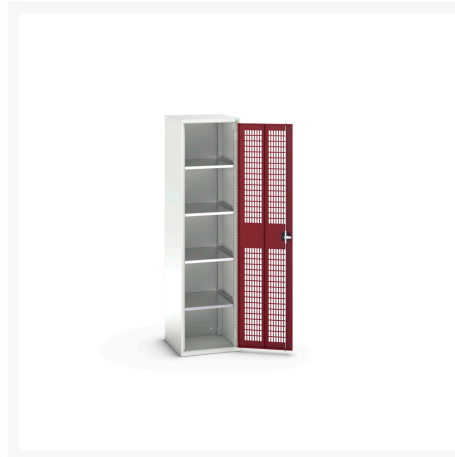

16926723. - Armoire Verso a Porte Ventilée

Description

Armoire Verso a Porte Ventilée Avec 4 Tablettes
LxPxH: 525x550x2000mm

Images du produit

Informations Complémentaires

Type de porte	Ventilé
Door height 1	1925 mm
plateau Capacité de charge	75kg
Largeur	525
Profondeur	550
Hauteur	2000
Numé	94032080
Matériau du produit	Tôle d'acier
Surface de produit	Couvert de poudre

Choix du produit

Couleur: Gris clair / Gris anthracite

Gris / Bleu clair

Gris clair / Gris clair

Gris clair / Rouge