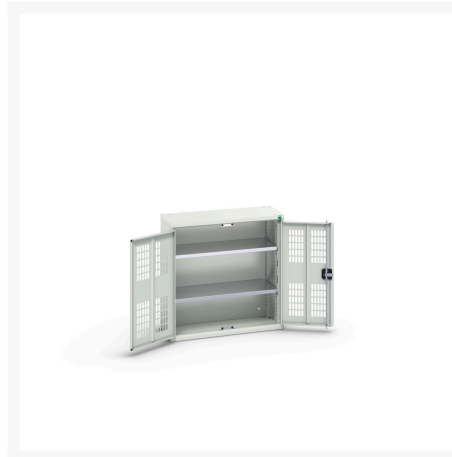

16926730. - Armoire Verso a Porte Ventilée

Description

Armoire Verso a Porte Ventilée Avec 2 Tablettes
LxPxH: 800x350x800mm

Images du produit

Informations Complémentaires

Type de porte	Ventilé
Door height 1	725 mm
plateau Capacité de charge	75kg
Largeur	800
Profondeur	350
Hauteur	800
Numé	94032080
Matériau du produit	Tôle d'acier
Surface de produit	Couvert de poudre

Choix du produit

Couleur: Gris clair / Gris anthracite

Gris / Bleu clair

Gris clair / Gris clair

Gris clair / Rouge