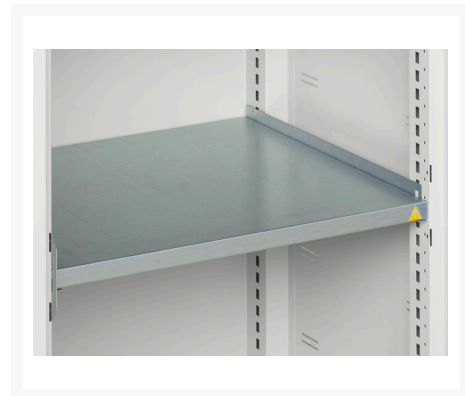

# 16926730. - Armoire Verso a Porte Ventilée

## Description

Armoire Verso a Porte Ventilée Avec 2 Tablettes  
LxPxH: 800x350x800mm

## Informations Complémentaires

Type de porte	Ventilé
Door height 1	725 mm
plateau Capacité de charge	75kg
Largeur	800
Profondeur	350
Hauteur	800
Numé	94032080
Matériau du produit	Tôle d'acier
Surface de produit	Couvert de poudre