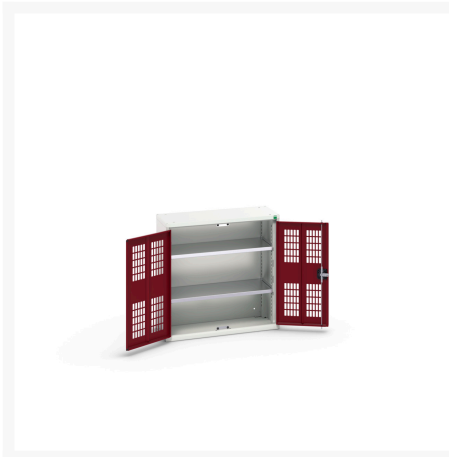

# 16926730. - Armoire Verso a Porte Ventilée

## Description

Armoire Verso a Porte Ventilée Avec 2 Tablettes  
LxPxH: 800x350x800mm

## Informations Complémentaires

Type de porte	Ventilé
Door height 1	725 mm
plateau Capacité de charge	75kg
Largeur	800
Profondeur	350
Hauteur	800
Numé	94032080
Matériau du produit	Tôle d'acier
Surface de produit	Couvert de poudre