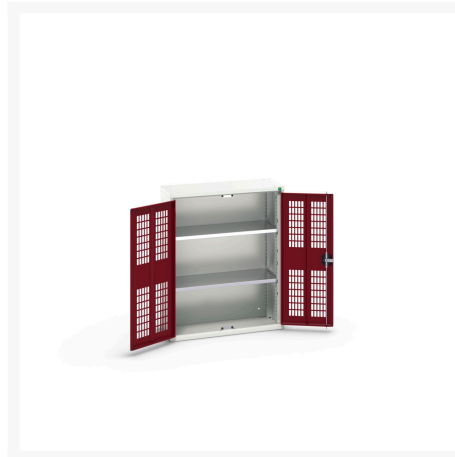

# 16926732. - Armoire Verso a Porte Ventilée

## Description

Armoire Verso a Porte Ventilée Avec 2 Tablettes  
LxPxH: 800x350x1000mm

## Informations Complémentaires

Type de porte	Ventilé
Door height 1	925 mm
plateau Capacité de charge	75kg
Largeur	800
Profondeur	350
Hauteur	1000
Numé	94032080
Matériau du produit	Tôle d'acier
Surface de produit	Couvert de poudre