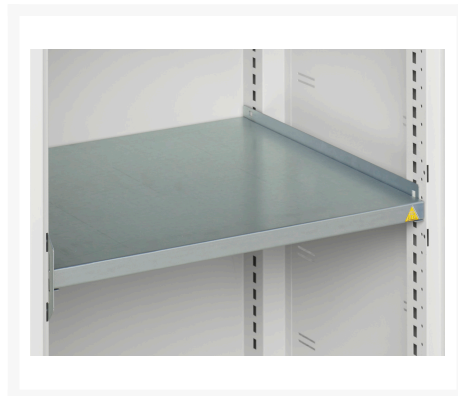

16926732. - Armoire Verso a Porte Ventilée

Description

Armoire Verso a Porte Ventilée Avec 2 Tablettes
LxPxH: 800x350x1000mm

Images du produit

Informations Complémentaires

Type de porte	Ventilé
Door height 1	925 mm
plateau Capacité de charge	75kg
Largeur	800
Profondeur	350
Hauteur	1000
Numé	94032080
Matériau du produit	Tôle d'acier
Surface de produit	Couvert de poudre

Choix du produit

Couleur:	Gris clair / Gris anthracite
----------	------------------------------

	Gris / Bleu clair
--	-------------------

	Gris clair / Gris clair
--	-------------------------

	Gris clair / Rouge
--	--------------------