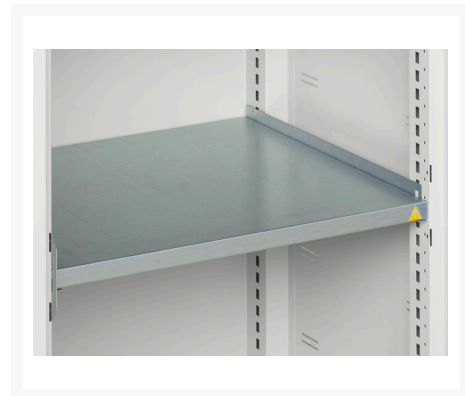

# 16926750. - Armoire Verso a Porte Ventilée

## Description

Armoire Verso a Porte Ventilée Avec 2 Tablettes  
LxPxH: 1050x350x800mm

## Informations Complémentaires

Type de porte	Ventilé
Door height 1	725 mm
plateau Capacité de charge	75kg
Largeur	1050
Profondeur	350
Hauteur	800
Numé	94032080
Matériau du produit	Tôle d'acier
Surface de produit	Couvert de poudre