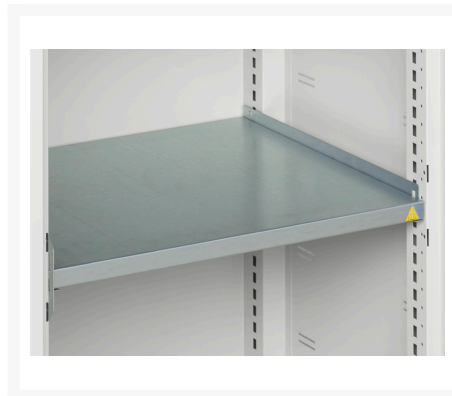

16926750. - Armoire Verso a Porte Ventilée

Description

Armoire Verso a Porte Ventilée Avec 2 Tablettes
LxPxH: 1050x350x800mm

Images du produit

Informations Complémentaires

Type de porte	Ventilé
Door height 1	725 mm
plateau Capacité de charge	75kg
Largeur	1050
Profondeur	350
Hauteur	800
Numé	94032080
Matériau du produit	Tôle d'acier
Surface de produit	Couvert de poudre

Choix du produit

Couleur:	Gris clair / Gris anthracite
----------	------------------------------

	Gris / Bleu clair
--	-------------------

	Gris clair / Gris clair
--	-------------------------

	Gris clair / Rouge
--	--------------------