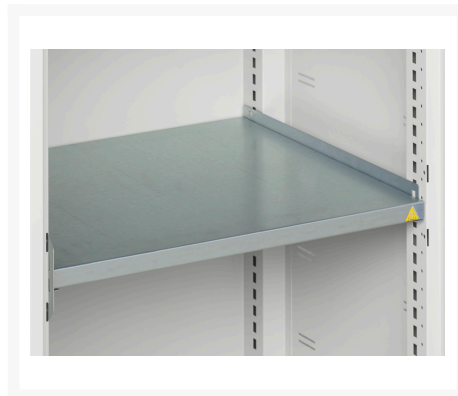

16926751. - Armoire Verso a Porte Ventilée

Description

Armoire Verso a Porte Ventilée Avec 2 Tablettes
LxPxH: 1050x350x900mm

Images du produit

Informations Complémentaires

Type de porte	Ventilé
Door height 1	825 mm
plateau Capacité de charge	75kg
Largeur	1050
Profondeur	350
Hauteur	900
Numé	94032080
Matériau du produit	Tôle d'acier
Surface de produit	Couvert de poudre

Choix du produit

Couleur:	Gris clair / Gris anthracite
----------	------------------------------

	Gris / Bleu clair
--	-------------------

	Gris clair / Gris clair
--	-------------------------

	Gris clair / Rouge
--	--------------------