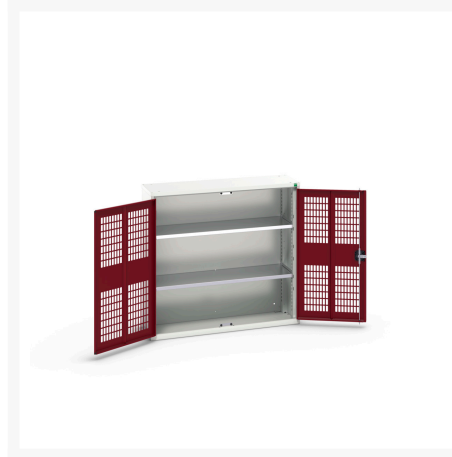

16926752. - Armoire Verso a Porte Ventilée

Description

Armoire Verso a Porte Ventilée Avec 2 Tablettes
LxPxH: 1050x350x1000mm

Images du produit

Informations Complémentaires

Type de porte	Ventilé
Door height 1	925 mm
plateau Capacité de charge	75kg
Largeur	1050
Profondeur	350
Hauteur	1000
Numé	94032080
Matériau du produit	Tôle d'acier
Surface de produit	Couvert de poudre

Choix du produit

Couleur:	Gris clair / Gris anthracite
----------	------------------------------

	Gris / Bleu clair
--	-------------------

	Gris clair / Gris clair
--	-------------------------

	Gris clair / Rouge
--	--------------------