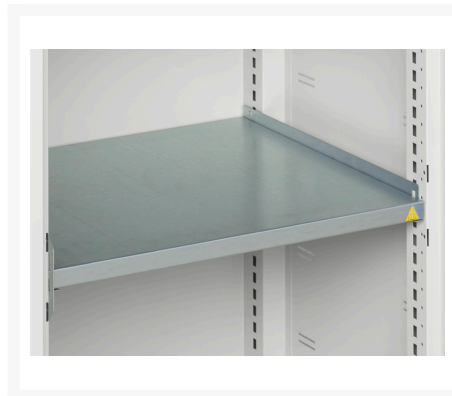

16926752. - Armoire Verso a Porte Ventilée

Description

Armoire Verso a Porte Ventilée Avec 2 Tablettes
LxPxH: 1050x350x1000mm

Images du produit

Informations Complémentaires

Type de porte	Ventilé
Door height 1	925 mm
plateau Capacité de charge	75kg
Largeur	1050
Profondeur	350
Hauteur	1000
Numé	94032080
Matériau du produit	Tôle d'acier
Surface de produit	Couvert de poudre

Choix du produit

Couleur:	Gris clair / Gris anthracite
----------	------------------------------

	Gris / Bleu clair
--	-------------------

	Gris clair / Gris clair
--	-------------------------

	Gris clair / Rouge
--	--------------------