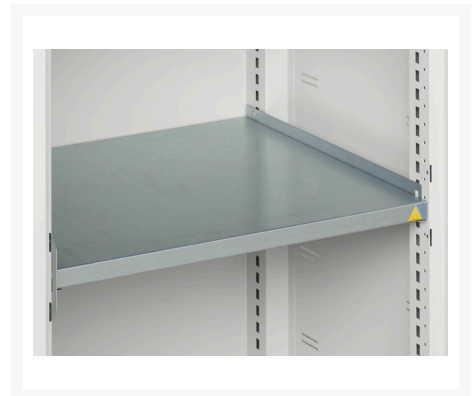

16926762. - Armoire Verso a Porte Ventilée

Description

Armoire Verso a Porte Ventilée Avec 2 Tablettes
LxPxH: 1050x550x1000mm

Images du produit

Informations Complémentaires

Type de porte	Ventilé
Door height 1	925 mm
plateau Capacité de charge	75kg
Largeur	1050
Profondeur	550
Hauteur	1000
Numé	94032080
Matériau du produit	Tôle d'acier
Surface de produit	Couvert de poudre

Choix du produit

Couleur:	Gris clair / Gris anthracite
----------	------------------------------

	Gris / Bleu clair
--	-------------------

	Gris clair / Gris clair
--	-------------------------

	Gris clair / Rouge
--	--------------------