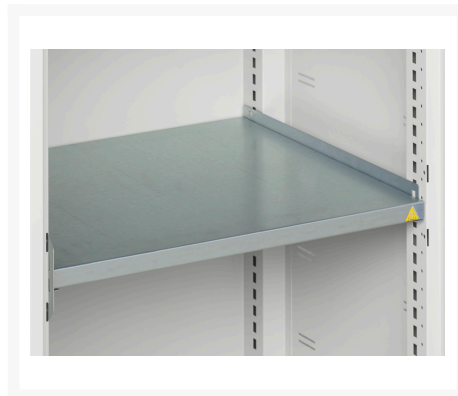

# 16926762. - Armoire Verso a Porte Ventilée

## Description

Armoire Verso a Porte Ventilée Avec 2 Tablettes  
LxPxH: 1050x550x1000mm

## Informations Complémentaires

Type de porte	Ventilé
Door height 1	925 mm
plateau Capacité de charge	75kg
Largeur	1050
Profondeur	550
Hauteur	1000
Numé	94032080
Matériau du produit	Tôle d'acier
Surface de produit	Couvert de poudre