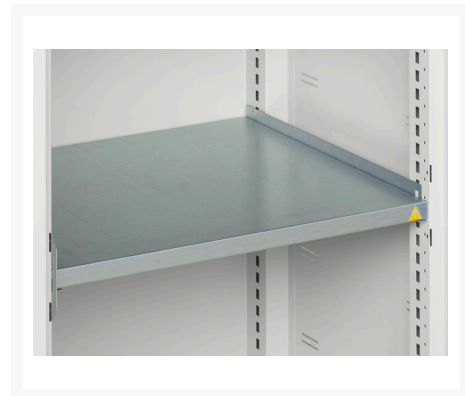

16926780. - Armoire Verso a Portes Ventilées

Description

Armoire Verso a Portes Ventilées Avec 2 Tablettes
LxPxH: 1300x550x800mm

Images du produit

Informations Complémentaires

Type de porte	Ventilé
Door height 1	725 mm
plateau Capacité de charge	75kg
Largeur	1300
Profondeur	550
Hauteur	800
Numé	94032080
Matériau du produit	Tôle d'acier
Surface de produit	Couvert de poudre

Choix du produit

Couleur: Gris clair / Gris anthracite

Gris / Bleu clair

Gris clair / Gris clair

Gris clair / Rouge