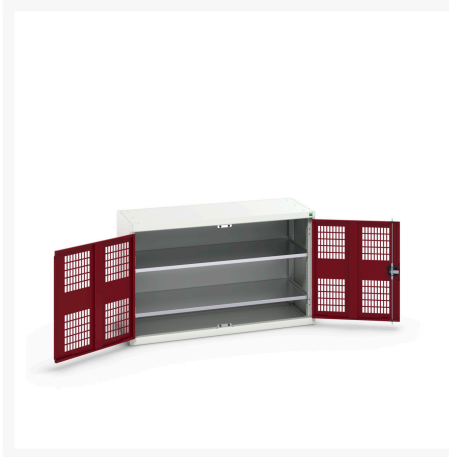

16926780. - Armoire Verso a Portes Ventilées

Description

Armoire Verso a Portes Ventilées Avec 2 Tablettes
LxPxH: 1300x550x800mm

Images du produit

Informations Complémentaires

Type de porte	Ventilé
Door height 1	725 mm
plateau Capacité de charge	75kg
Largeur	1300
Profondeur	550
Hauteur	800
Numé	94032080
Matériau du produit	Tôle d'acier
Surface de produit	Couvert de poudre

Choix du produit

Couleur: Gris clair / Gris anthracite

Gris / Bleu clair

Gris clair / Gris clair

Gris clair / Rouge