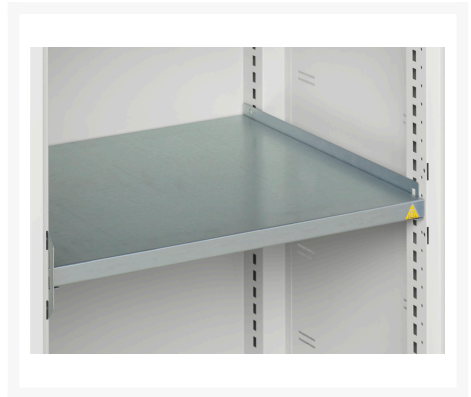

16926782. - Armoire Verso a Portes Ventilées

Description

Armoire Verso a Portes Ventilées Avec 2 Tablettes
LxPxH: 1300x550x1000mm

Images du produit

Informations Complémentaires

Type de porte	Ventilé
Door height 1	925 mm
plateau Capacité de charge	75kg
Largeur	1300
Profondeur	550
Hauteur	1000
Numé	94032080
Matériau du produit	Tôle d'acier
Surface de produit	Couvert de poudre

Choix du produit

Couleur:	Gris clair / Gris anthracite
----------	------------------------------

	Gris / Bleu clair
--	-------------------

	Gris clair / Gris clair
--	-------------------------

	Gris clair / Rouge
--	--------------------