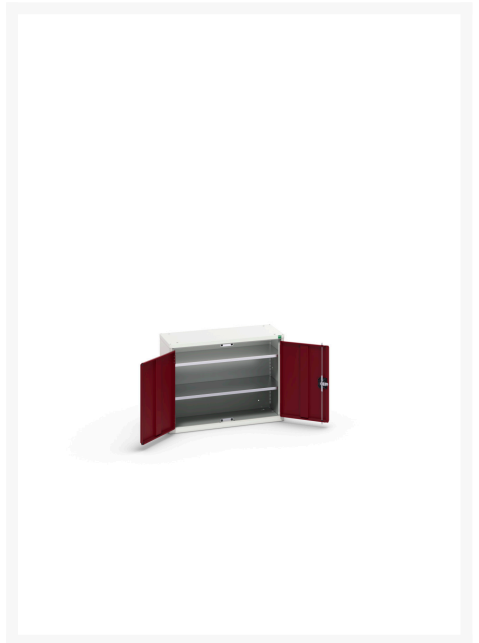

16929102. - Armoire Murale Eco

Description

Armoire Murale Eco Avec 2 Tablettes
LxPxH: 800x350x600mm

Images du produit

Informations Complémentaires

Type de porte	Plaine
Door height 1	525 mm
plateau Capacité de charge	35kg
Largeur	800
Profondeur	350
Hauteur	600
Numé	94032080
Matériau du produit	Tôle d'acier
Surface de produit	Couvert de poudre

Choix du produit

Couleur:	Gris clair / Gris anthracite
----------	------------------------------

	Gris / Bleu clair
--	-------------------

	Gris clair / Gris clair
--	-------------------------

	Gris clair / Rouge
--	--------------------