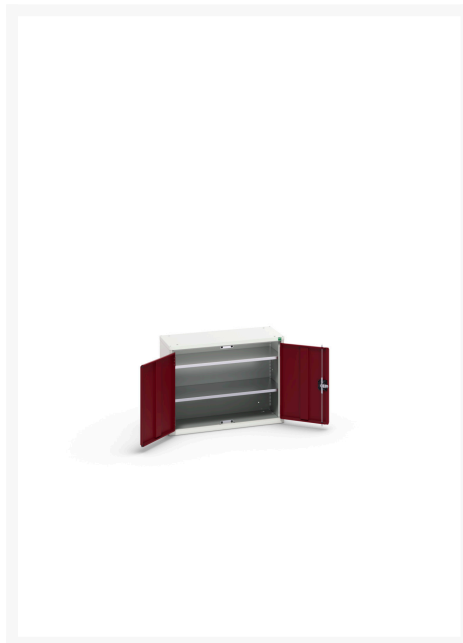

# 16929102. - Armoire Murale Eco

## Description

Armoire Murale Eco Avec 2 Tablettes  
LxPxH: 800x350x600mm

## Informations Complémentaires

Type de porte	Plaine
Door height 1	525 mm
plateau Capacité de charge	35kg
Largeur	800
Profondeur	350
Hauteur	600
Numé	94032080
Matériau du produit	Tôle d'acier
Surface de produit	Couvert de poudre