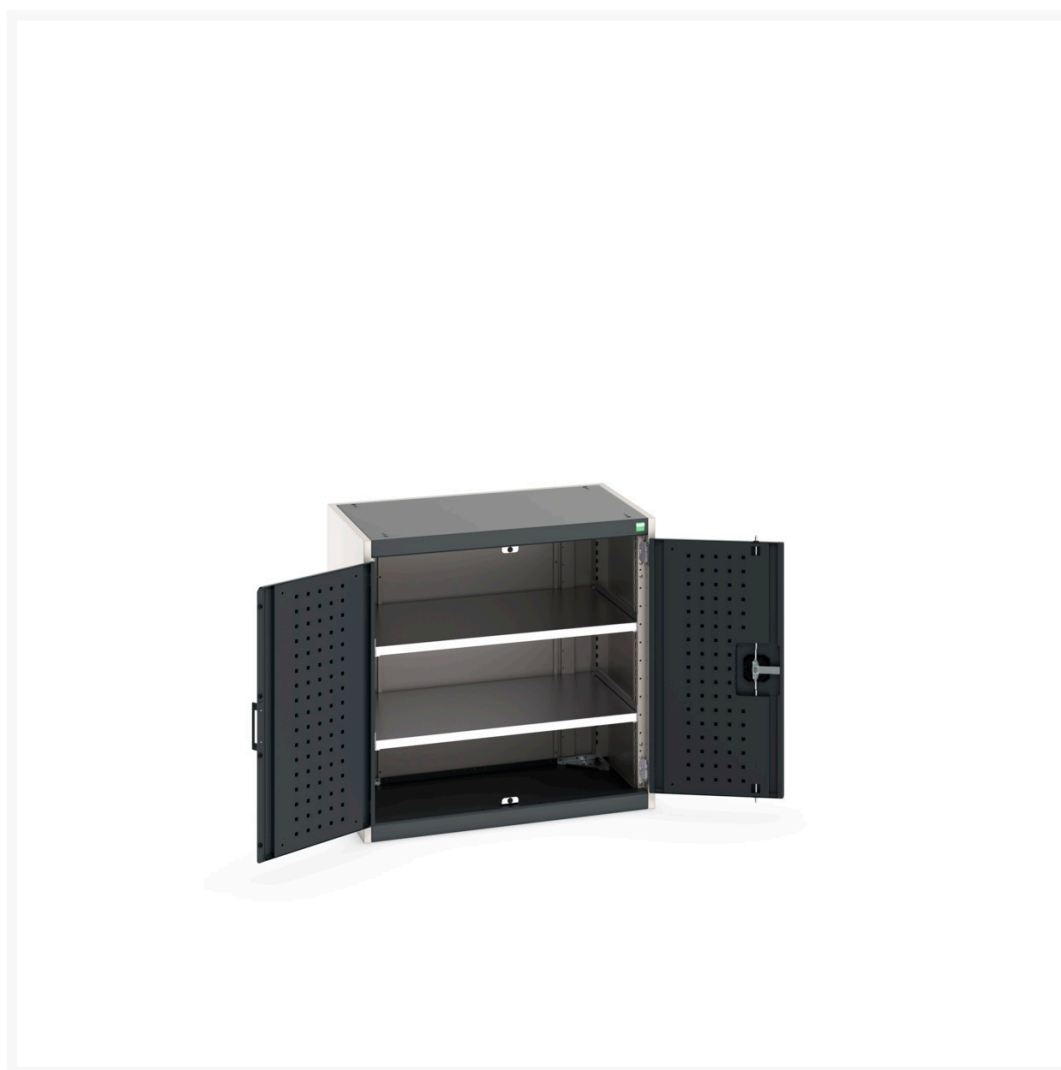

40012077. - Armoire Cubio SMF-858-1.1

Description

Armoire Cubio SMF-858-1.1 Avec Portes Perfo & 2 Tablettes
LxPxH: 800x525x800mm

Images du produit

Informations Complémentaires

Type de porte	Perfo
Door height 1	700 mm
plateau Capacité de charge	100kg
Largeur	800
Profondeur	525
Hauteur	800
Numé	94032080
Matériau du produit	Tôle d'acier
Surface de produit	Couvert de poudre

Choix du produit

Couleur:	Gris anthracite / Gris anthracite
	Gris clair / Gris anthracite
	Gris / Bleu clair
	Gris clair / Gris clair
	Gris clair / Rouge