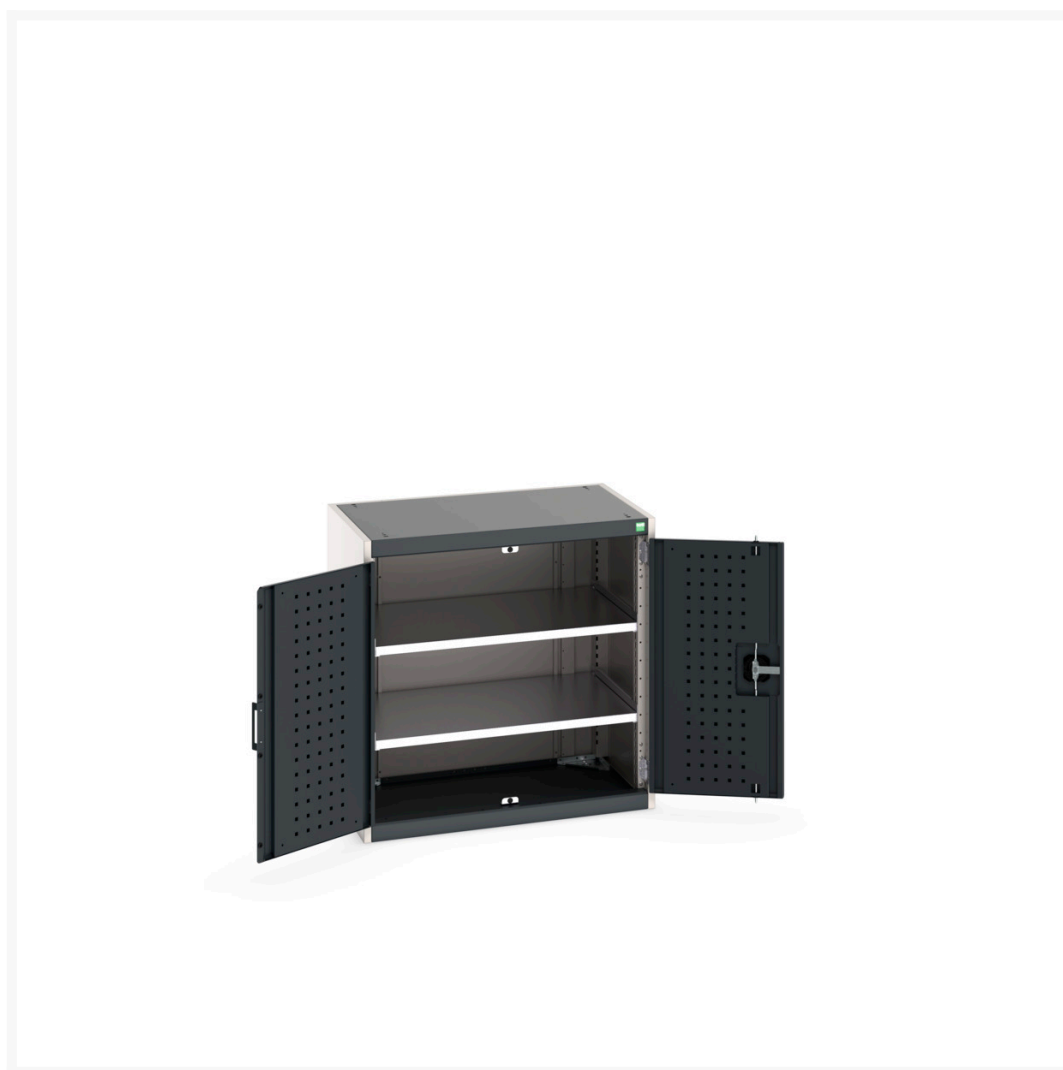

40012077. - Armoire Cubio SMF-858-1.1

Description

Armoire Cubio SMF-858-1.1 Avec Portes Perfo & 2 Tablettes
LxPxH: 800x525x800mm

Images du produit

Informations Complémentaires

Type de porte	Perfo
Door height 1	700 mm
plateau Capacité de charge	100kg
Largeur	800
Profondeur	525
Hauteur	800
Numé	94032080
Matériau du produit	Tôle d'acier
Surface de produit	Couvert de poudre

Choix du produit

Couleur:	Gris anthracite / Gris anthracite
	Gris clair / Gris anthracite
	Gris / Bleu clair
	Gris clair / Gris clair
	Gris clair / Rouge