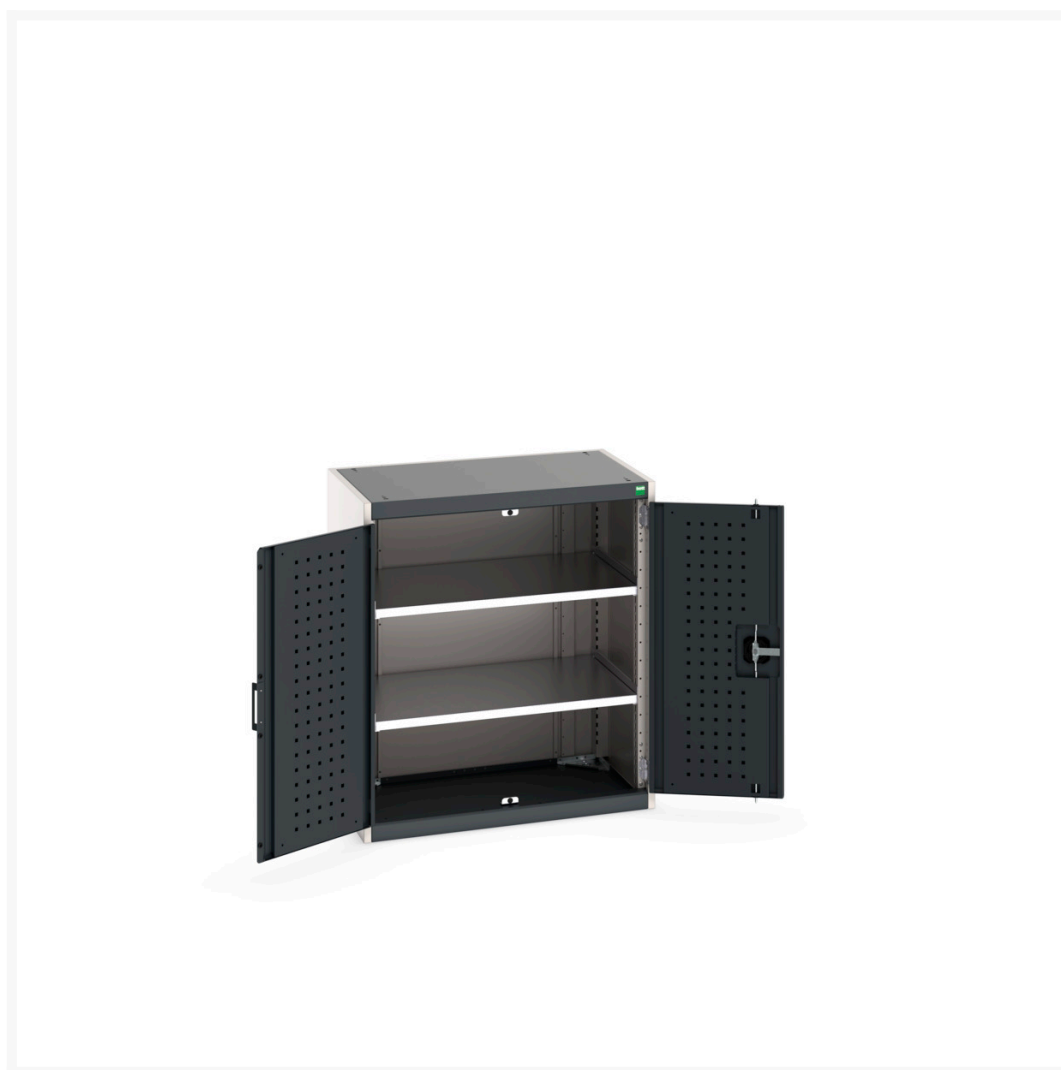

## 40012115. - Armoire Cubio SMF-859-1.1

### Description

Armoire Cubio SMF-859-1.1 Avec Portes Perfo & 2 Tablettes  
LxPxH: 800x525x900mm

### Images du produit

## Informations Complémentaires

---

Type de porte	Perfo
plateau Capacité de charge	100kg
Largeur	800
Profondeur	525
Hauteur	900
Numé	94032080
Matériau du produit	Tôle d'acier
Surface de produit	Couvert de poudre