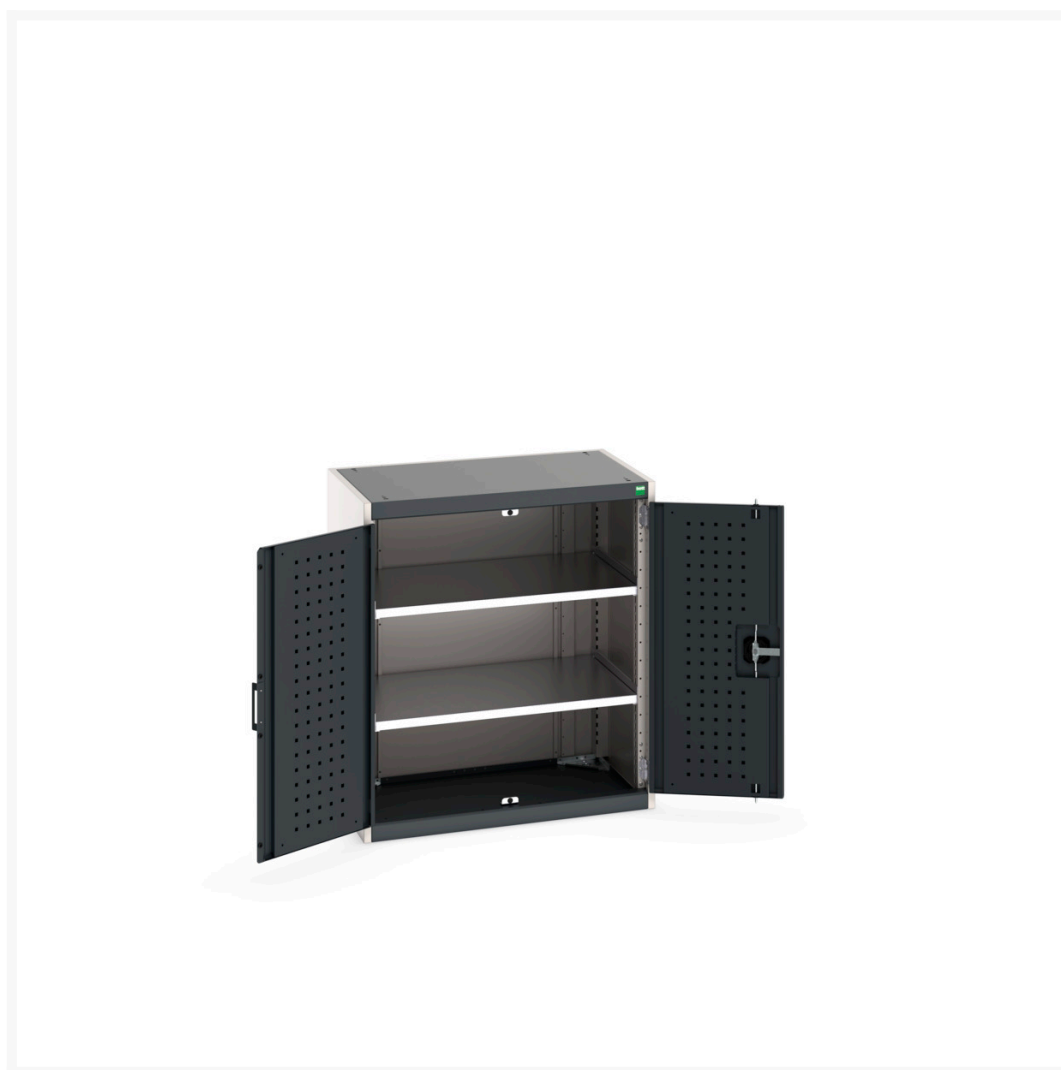

40012115. - Armoire Cubio SMF-859-1.1

Description

Armoire Cubio SMF-859-1.1 Avec Portes Perfo & 2 Tablettes
LxPxH: 800x525x900mm

Images du produit

Informations Complémentaires

Type de porte	Perfo
plateau Capacité de charge	100kg
Largeur	800
Profondeur	525
Hauteur	900
Numé	94032080
Matériau du produit	Tôle d'acier
Surface de produit	Couvert de poudre

Choix du produit

Couleur:	Gris anthracite / Gris anthracite
	Gris clair / Gris anthracite
	Gris / Bleu clair
	Gris clair / Gris clair
	Gris clair / Rouge