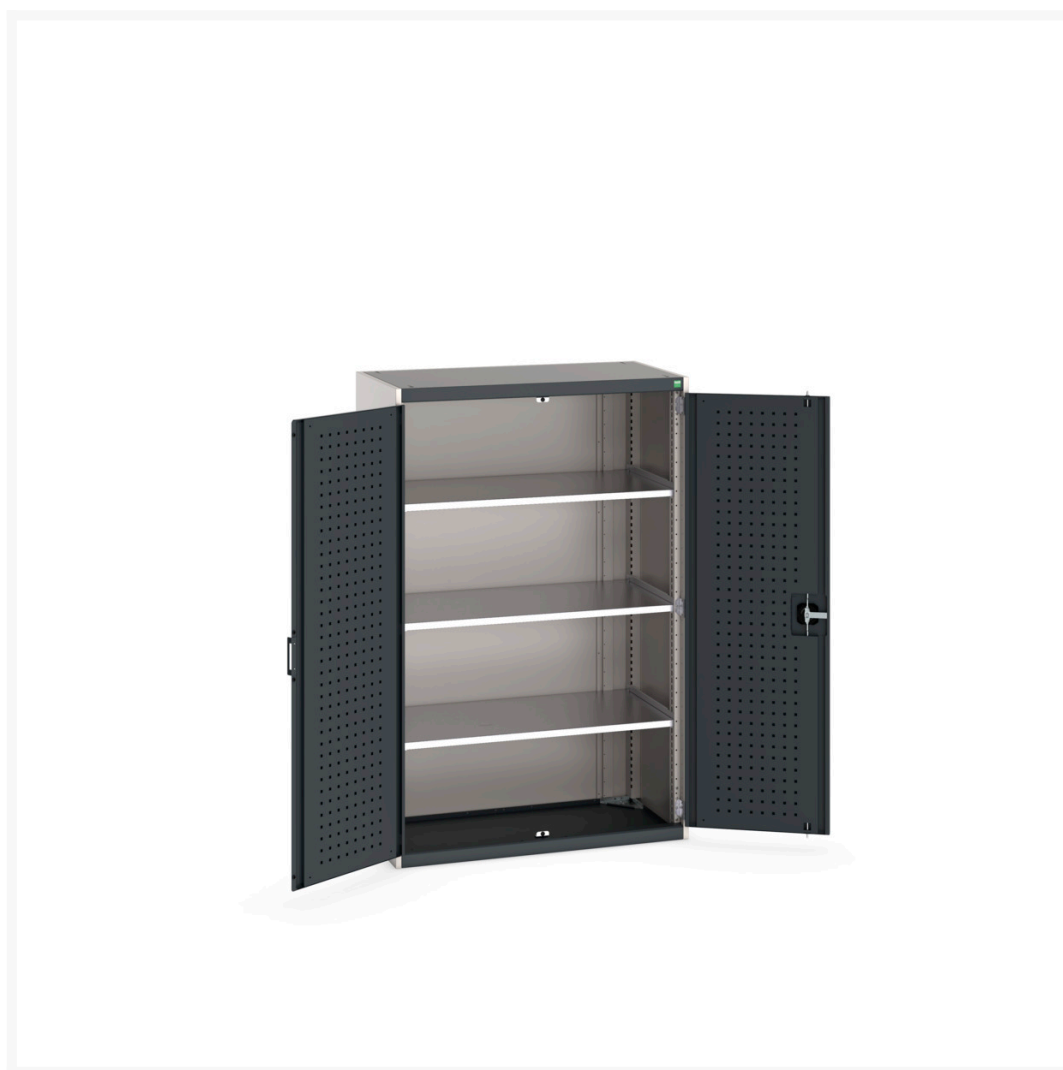

40013050. - Armoire Cubio SMF-10516-1.1

Description

Armoire Cubio SMF-10516-1.1 Avec Portes Perfo & 3 Tablettes
LxPxH: 1050x525x1600mm

Images du produit

Informations Complémentaires

Type de porte	Perfo
plateau Capacité de charge	100kg
Largeur	1050
Profondeur	525
Hauteur	1000
Numé	94032080
Matériau du produit	Tôle d'acier
Surface de produit	Couvert de poudre

Choix du produit

Couleur:	Gris anthracite / Gris anthracite
	Gris clair / Gris anthracite
	Gris / Bleu clair
	Gris clair / Gris clair
	Gris clair / Rouge