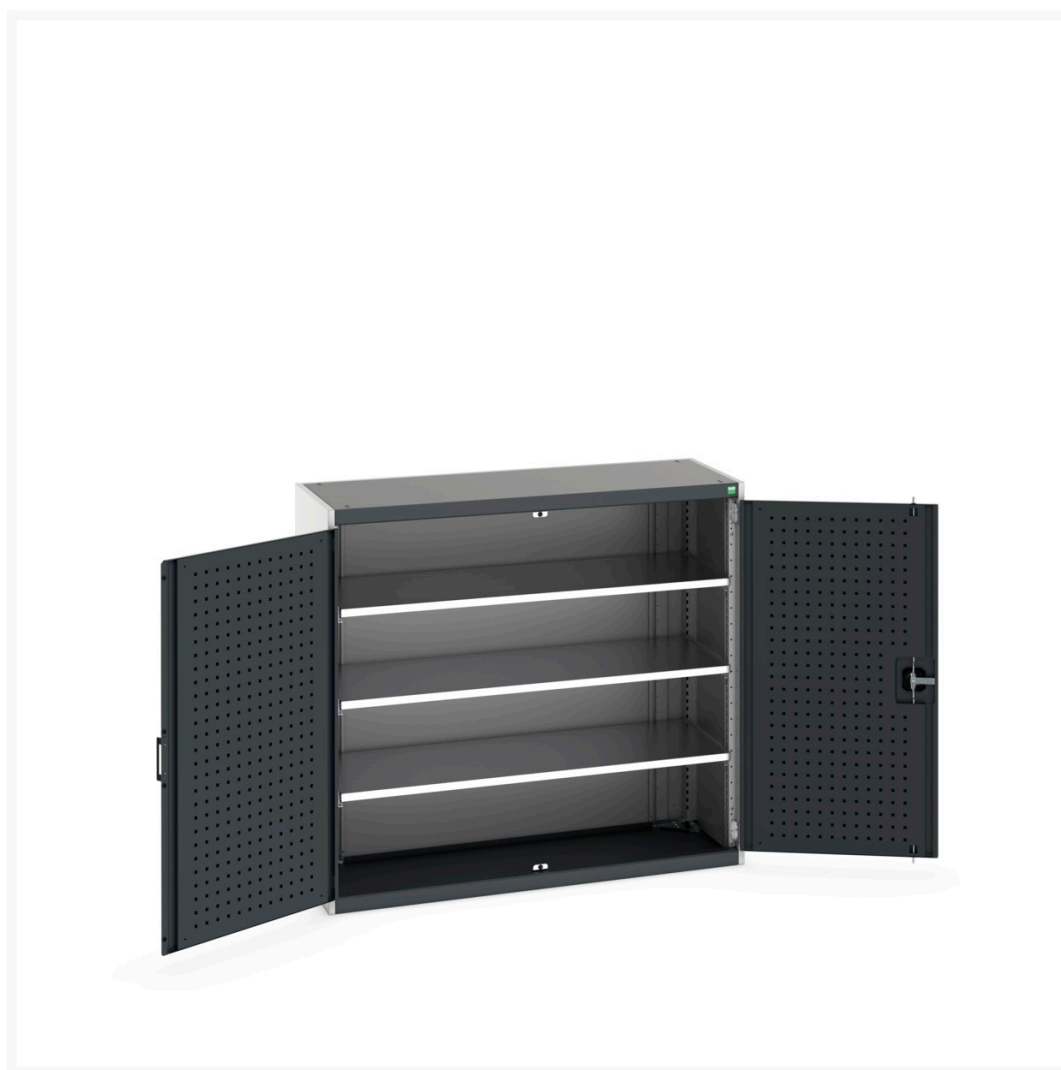

# 40014048. - Armoire Cubio SMF-13512-1.1

## Description

Armoire Cubio SMF-13512-1.1 Avec Portes Perfo & 3 Tablettes  
LxPxH: 1300x525x1200mm

## Informations Complémentaires

---

Type de porte	Perfo
plateau Capacité de charge	160kg
Largeur	1300
Profondeur	525
Hauteur	1200
Numé	94032080
Matériau du produit	Tôle d'acier
Surface de produit	Couvert de poudre