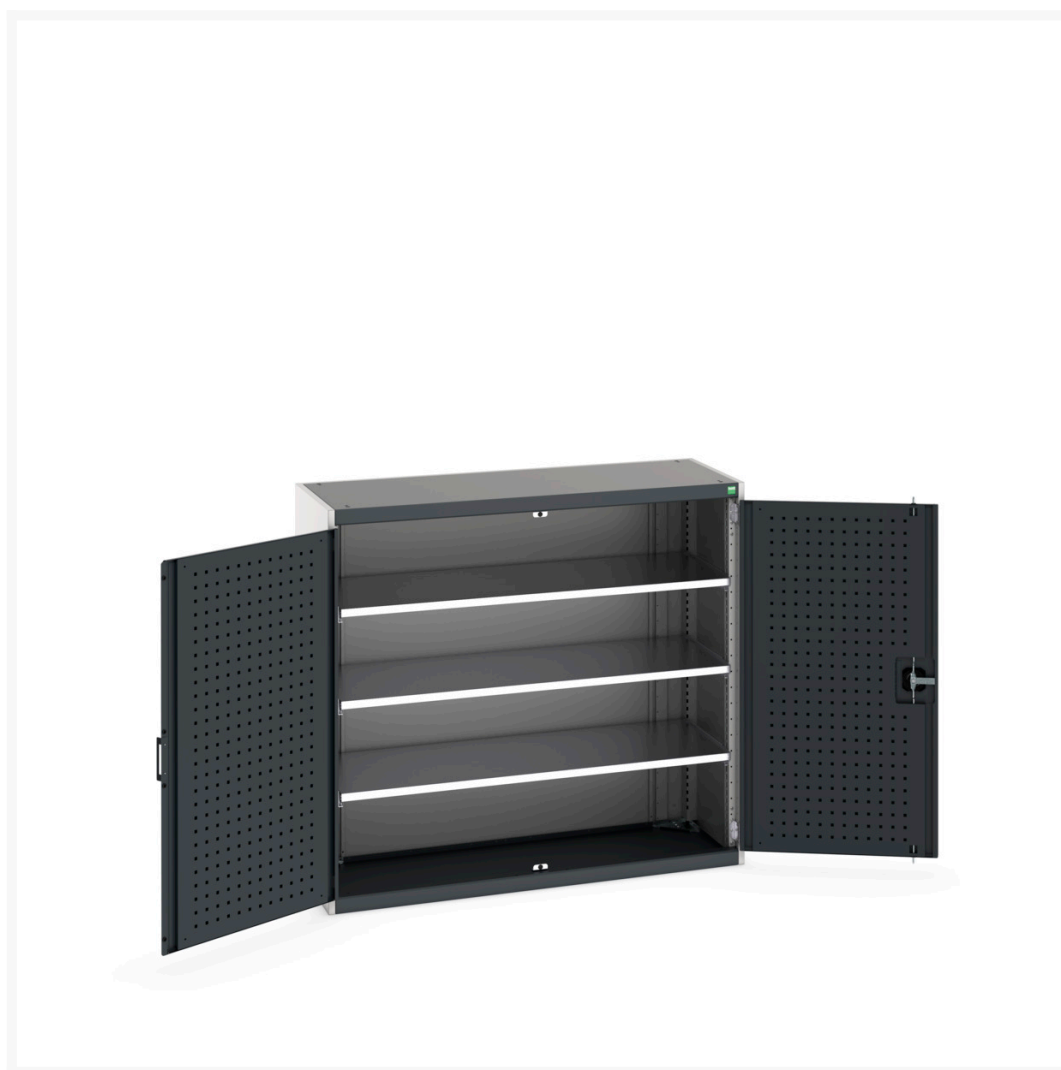

40014048. - Armoire Cubio SMF-13512-1.1

Description

Armoire Cubio SMF-13512-1.1 Avec Portes Perfo & 3 Tablettes
LxPxH: 1300x525x1200mm

Images du produit

Informations Complémentaires

Type de porte	Perfo
plateau Capacité de charge	160kg
Largeur	1300
Profondeur	525
Hauteur	1200
Numé	94032080
Matériau du produit	Tôle d'acier
Surface de produit	Couvert de poudre

Choix du produit

Couleur:	Gris anthracite / Gris anthracite
	Gris clair / Gris anthracite
	Gris / Bleu clair
	Gris clair / Gris clair
	Gris clair / Rouge