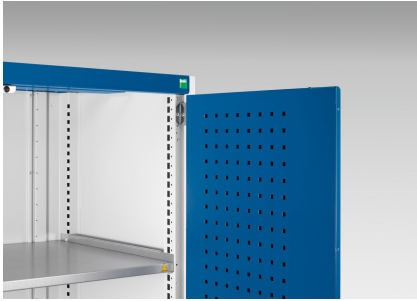

40014048. - Armoire Cubio SMF-13512-1.1

Description

Armoire Cubio SMF-13512-1.1 Avec Portes Perfo & 3 Tablettes
LxPxH: 1300x525x1200mm

Images du produit

Informations Complémentaires

Type de porte	Perfo
plateau Capacité de charge	160kg
Largeur	1300
Profondeur	525
Hauteur	1200
Numé	94032080
Matériau du produit	Tôle d'acier
Surface de produit	Couvert de poudre

Choix du produit

Couleur:	Gris anthracite / Gris anthracite
	Gris clair / Gris anthracite
	Gris / Bleu clair
	Gris clair / Gris clair
	Gris clair / Rouge