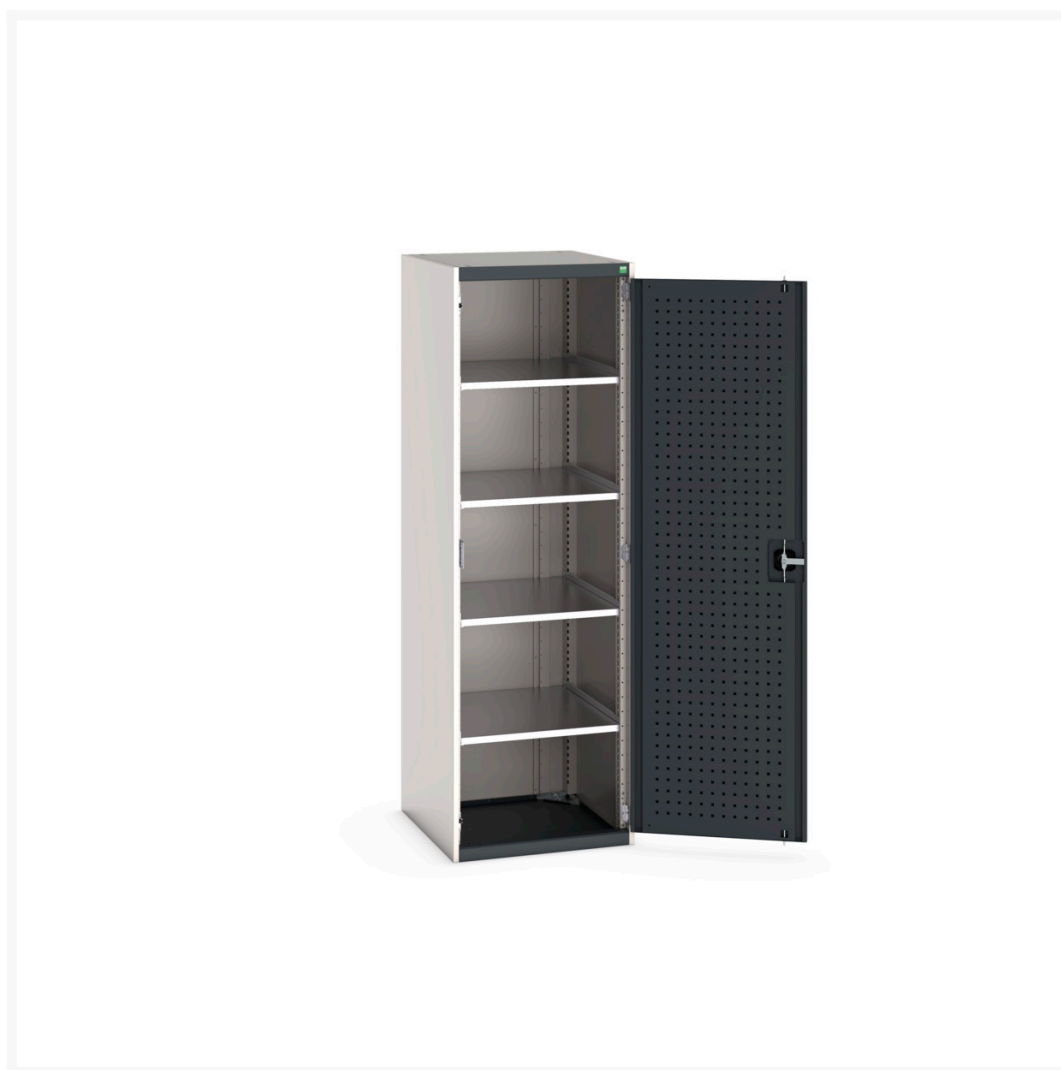

40019125. - Armoire Cubio SMF-6620-1.2

Description

Armoire Cubio SMF-6620-1.2 Avec Portes Perfo & 4 Tablettes
LxPxH: 650x650x2000mm

Images du produit

Informations Complémentaires

Type de porte	Perfo
Door height 1	1900 mm
plateau Capacité de charge	100kg
Largeur	650
Profondeur	650
Hauteur	2000
Numé	94032080
Matériau du produit	Tôle d'acier
Surface de produit	Couvert de poudre

Choix du produit

Couleur:	Gris anthracite / Gris anthracite
	Gris clair / Gris anthracite
	Gris / Bleu clair
	Gris clair / Gris clair
	Gris clair / Rouge