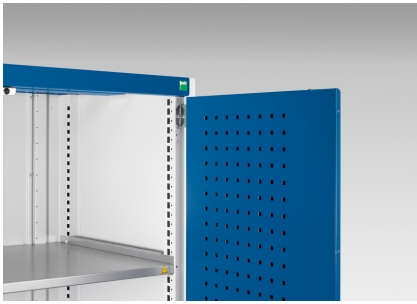

40021163. - Armoire Cubio SMF-10620-1.38

Description

Armoire Cubio SMF-10620-1.38 Mini Atelier Portes Perfo, 2 Tablettes
LxPxH: 1050x650x2000mm

Images du produit

Informations Complémentaires

Type de porte	Perfo
Door height 1	1900 mm
plateau Capacité de charge	100kg
Largeur	1050
Profondeur	650
Hauteur	2000
Numé	94032080
Matériau du produit	Tôle d'acier
Surface de produit	Couvert de poudre

Choix du produit

Couleur:	Gris anthracite / Gris anthracite
	Gris clair / Gris anthracite
	Gris / Bleu clair
	Gris clair / Gris clair
	Gris clair / Rouge