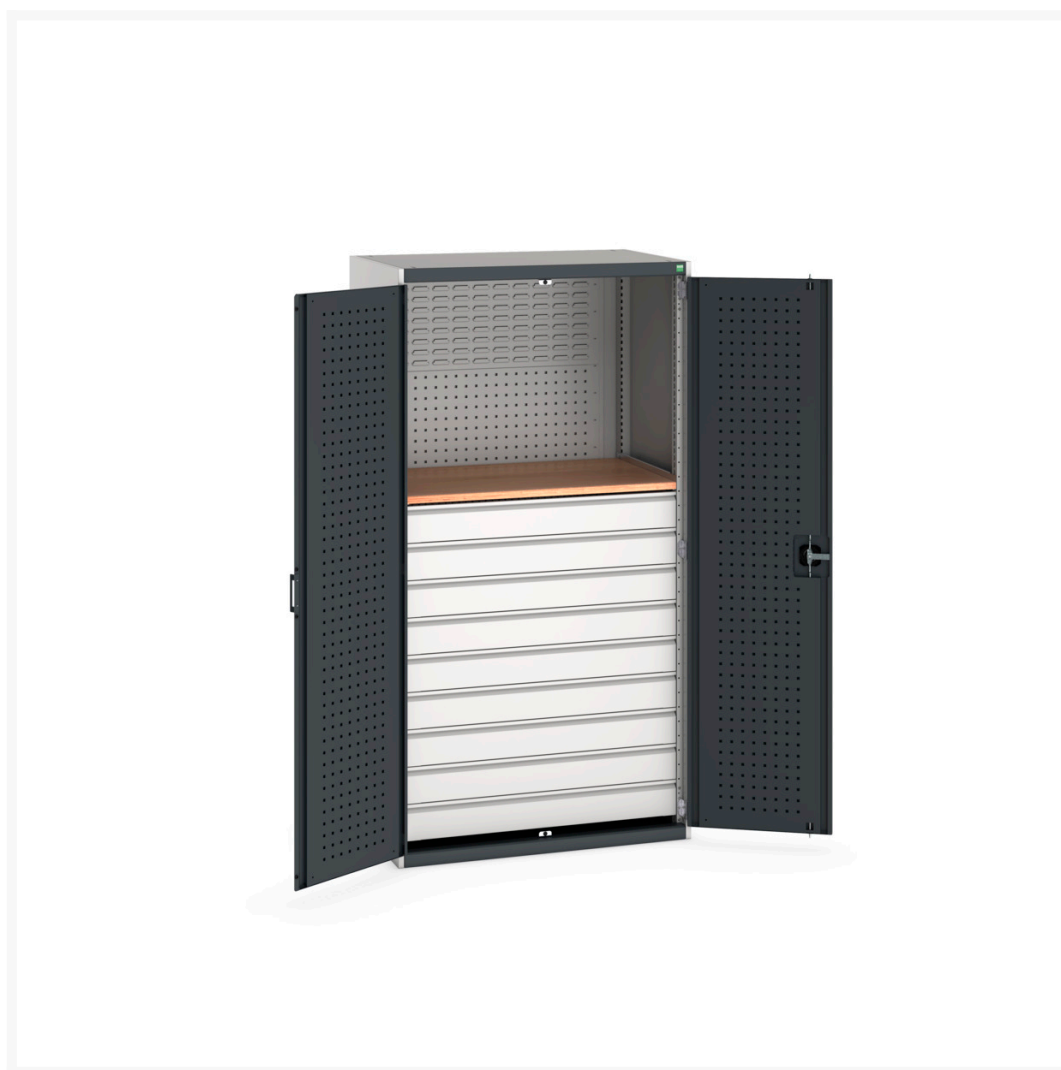

40021204. - Armoire Cubio SMF-10620-1W

Description

Armoire Cubio SMF-10620-1W Mini Atelier Portes Perfo, 9 tiroirs
LxPxH: 1050x650x2000mm

Images du produit

Informations Complémentaires

Tiroir capacité	75 kg
Hauteur tiroir 1	125mm
Dimensions intérieures du tiroir 1	925mm x 525mm x 105mm
Hauteur tiroir 2	125mm
Dimensions intérieures du tiroir 2	925mm x 525mm x 105mm
tiroir hauteur 3	125mm
Dimensions intérieures du tiroir 3	925mm x 525mm x 105mm
tiroir hauteur 4	125mm
Dimensions intérieures du tiroir 4	925mm x 525mm x 105mm
Hauteur tiroir 5	125mm
Dimensions intérieures du tiroir 5	925mm x 525mm x 105mm
Hauteur tiroir 6	125mm
Dimensions intérieures du tiroir 6	925mm x 525mm x 105mm
Hauteur tiroir 7	125mm
Dimensions intérieures du tiroir 7	925mm x 525mm x 105mm
Hauteur tiroir 8	125mm
Dimensions intérieures du tiroir 8	925mm x 525mm x 105mm
Hauteur tiroir 9	125mm
Dimensions intérieures du tiroir 9	925mm x 525mm x 105mm
Type de porte	Perfo
Door height 1	1900 mm
plateau Capacité de charge	100kg
Largeur	1050
Profondeur	650
Hauteur	2000
Numé	94032080

Matériau du produit	Tôle d'acier
Surface de produit	Couvert de poudre

Choix du produit

Couleur:	Gris anthracite / Gris anthracite
	Gris clair / Gris anthracite
	Gris / Bleu clair
	Gris clair / Gris clair
	Gris clair / Rouge