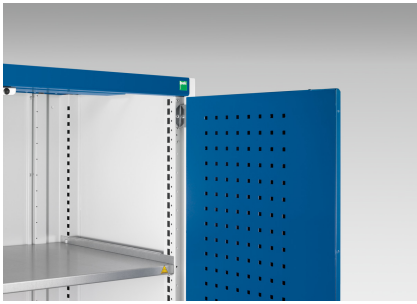

40021204. - Armoire Cubio SMF-10620-1W

Description

Armoire Cubio SMF-10620-1W Mini Atelier Portes Perfo, 9 tiroirs
LxPxH: 1050x650x2000mm

Images du produit

Informations Complémentaires

Tiroir capacité	75 kg
Hauteur tiroir 1	125mm
Dimensions intérieures du tiroir 1	925mm x 525mm x 105mm
Hauteur tiroir 2	125mm
Dimensions intérieures du tiroir 2	925mm x 525mm x 105mm
tiroir hauteur 3	125mm
Dimensions intérieures du tiroir 3	925mm x 525mm x 105mm
tiroir hauteur 4	125mm
Dimensions intérieures du tiroir 4	925mm x 525mm x 105mm
Hauteur tiroir 5	125mm
Dimensions intérieures du tiroir 5	925mm x 525mm x 105mm
Hauteur tiroir 6	125mm
Dimensions intérieures du tiroir 6	925mm x 525mm x 105mm
Hauteur tiroir 7	125mm
Dimensions intérieures du tiroir 7	925mm x 525mm x 105mm
Hauteur tiroir 8	125mm
Dimensions intérieures du tiroir 8	925mm x 525mm x 105mm
Hauteur tiroir 9	125mm
Dimensions intérieures du tiroir 9	925mm x 525mm x 105mm
Type de porte	Perfo
Door height 1	1900 mm
plateau Capacité de charge	100kg
Largeur	1050
Profondeur	650
Hauteur	2000
Numé	94032080

Matériau du produit	Tôle d'acier
Surface de produit	Couvert de poudre

Choix du produit

Couleur:	Gris anthracite / Gris anthracite
	Gris clair / Gris anthracite
	Gris / Bleu clair
	Gris clair / Gris clair
	Gris clair / Rouge