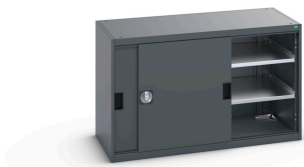

40022061. - Armoire Cubio SMS-1368-1.1

Description

Armoire Cubio SMS-1368-1.1 Avec Portes Coulissantes & 2 Tablettes
LxPxH: 1300x650x800mm

Images du produit

Informations Complémentaires

Type de porte	Coulissante
Door height 1	925 mm
plateau Capacité de charge	160kg
Largeur	1300
Profondeur	650
Hauteur	800
Numé	94032080
Matériau du produit	Tôle d'acier
Surface de produit	Couvert de poudre