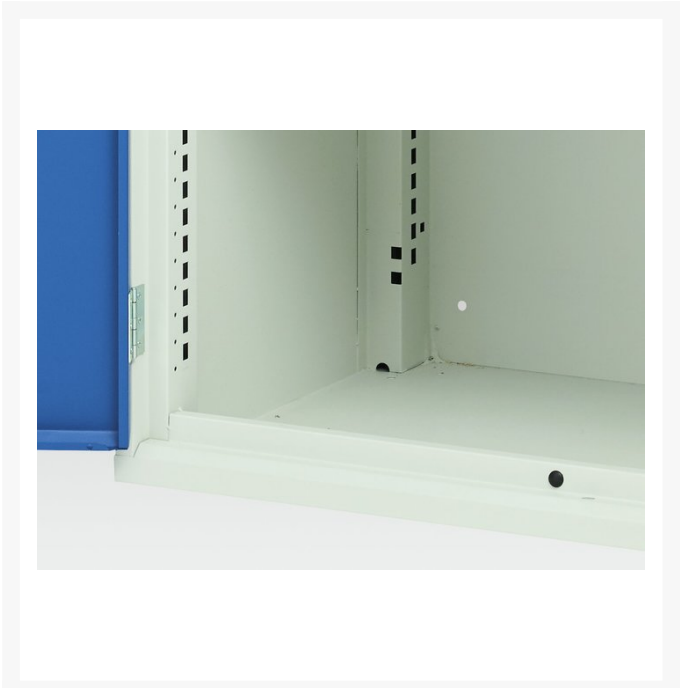

16926731. - Armoire Verso a Porte Ventilée

Short Description

Armoire Verso a Porte Ventilée Avec 2 Tablettes

LxPxH: 800x350x900mm

Product Images

Additional Information

Description	Armoire murale / à tablettes verso. Composée d'un châssis en acier robuste et entièrement soudé avec deux portes ventilées et 2 tablettes en acier galvanisé à hauteur réglable (charge uniformément répartie de 75 kg). Finition en revêtement poudre durable. LxPxH : 800x350x900 mm.
Largeur	800
Profondeur	350
Hauteur	900
Numé	94032080
Matériau du produit	Tôle d'acier
Surface de produit	Couvert de poudre
Type de porte	ventilée
Door height 1	825 mm
Nombre de tablettes	2
plateau Capacité de charge	75kg