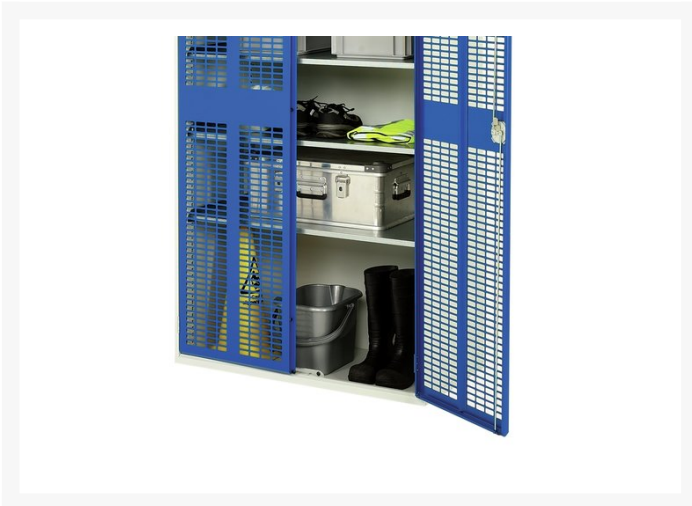

16926731. - Armoire Verso a Porte Ventilée

Short Description

Armoire Verso a Porte Ventilée Avec 2 Tablettes

LxPxH: 800x350x900mm

Product Images

Additional Information

Description	Armoire murale / à tablettes verso. Composée d'un châssis en acier robuste et entièrement soudé avec deux portes ventilées et 2 tablettes en acier galvanisé à hauteur réglable (charge uniformément répartie de 75 kg). Finition en revêtement poudre durable. LxPxH : 800x350x900 mm.
Largeur	800
Profondeur	350
Hauteur	900
Numé	94032080
Matériau du produit	Tôle d'acier
Surface de produit	Couvert de poudre
Type de porte	ventilée
Door height 1	825 mm
Nombre de tablettes	2
plateau Capacité de charge	75kg

Product Options

Colour:	Anthracite
	Rouge pourpre
	Bleu gentiane
	Gris clair