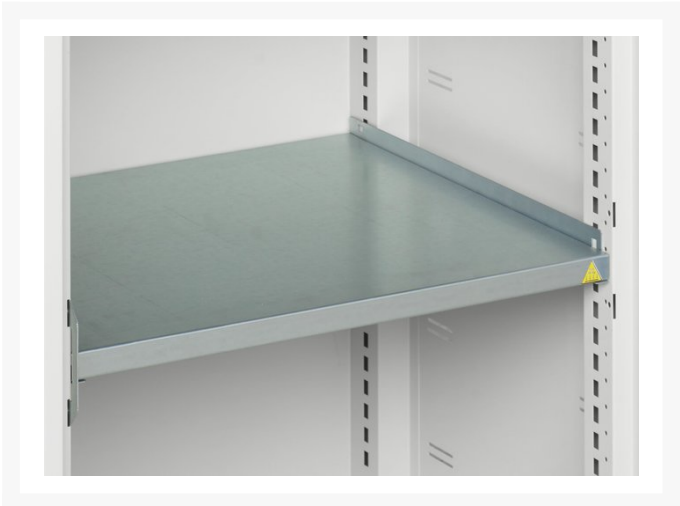

16926731. - Armoire Verso a Porte Ventilée

Short Description

Armoire Verso a Porte Ventilée Avec 2 Tablettes

LxPxH: 800x350x900mm

Product Images

Additional Information

Description	Armoire murale / à tablettes verso. Composée d'un châssis en acier robuste et entièrement soudé avec deux portes ventilées et 2 tablettes en acier galvanisé à hauteur réglable (charge uniformément répartie de 75 kg). Finition en revêtement poudre durable. LxPxH : 800x350x900 mm.
Largeur	800
Profondeur	350
Hauteur	900
Numé	94032080
Matériau du produit	Tôle d'acier
Surface de produit	Couvert de poudre
Type de porte	ventilée
Door height 1	825 mm
Nombre de tablettes	2
plateau Capacité de charge	75kg