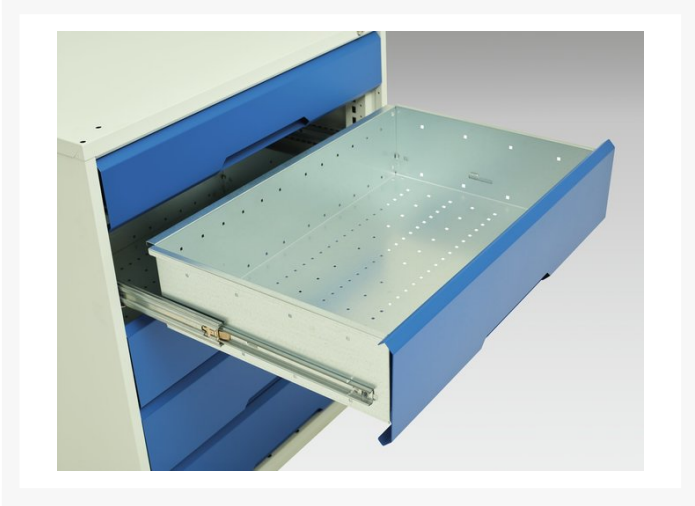

# 16926654. - Armoire Polyvalente Verso

## Short Description

Armoire Polyvalente Verso Avec 4 Tablettes, 2 Tiroirs

LxPxH: 1300x550x2000mm

## Product Images

Description	Armoire équipée verso. Composée d'un châssis en acier robuste et entièrement soudé avec deux portes renforcées, 4 tablettes en acier galvanisé à hauteur réglable (charge uniformément répartie de 75 kg) et 2x tiroirs de 125 mm avec glissières à extension de 100 % (charge uniformément répartie de 75 kg). Finition en revêtement poudre durable. LxPxH : 1300x550x2000 mm.
Largeur	1300
Profondeur	550
Hauteur	2000
Numé	94032080
Matériau du produit	Tôle d'acier
Surface de produit	Couvert de poudre
Type de porte	plaine
Door height 1	1925 mm
Nombre de tablettes	4
plateau Capacité de charge	75kg