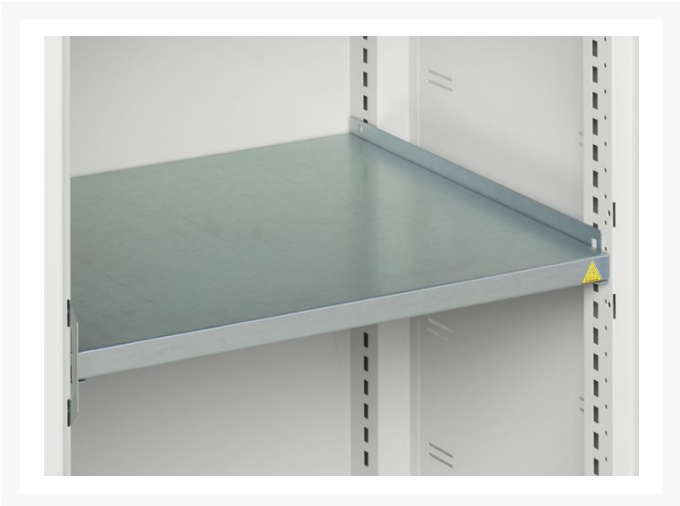

# 16926654. - Armoire Polyvalente Verso

## Short Description

Armoire Polyvalente Verso Avec 4 Tablettes, 2 Tiroirs

LxPxH: 1300x550x2000mm

## Product Images

Description	Armoire équipée verso. Composée d'un châssis en acier robuste et entièrement soudé avec deux portes renforcées, 4 tablettes en acier galvanisé à hauteur réglable (charge uniformément répartie de 75 kg) et 2x tiroirs de 125 mm avec glissières à extension de 100 % (charge uniformément répartie de 75 kg). Finition en revêtement poudre durable. LxPxH : 1300x550x2000 mm.
Largeur	1300
Profondeur	550
Hauteur	2000
Numé	94032080
Matériau du produit	Tôle d'acier
Surface de produit	Couvert de poudre
Type de porte	plaine
Door height 1	1925 mm
Nombre de tablettes	4
plateau Capacité de charge	75kg