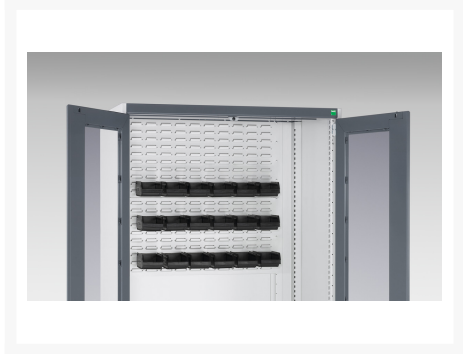

# 40201023. - Armoire Cubio SMR-10620-12 Porte Rideau

## Description

Armoire Cubio SMR-10620-12 Porte Rideau 2 Tab, 2 Tir de 175mm, 2 Panneaux a Bacs  
LxPxH: 1050x650x2000mm

## Informations Complémentaires

---

Tiroir capacité	75 kg
Hauteur tiroir 1	175mm
Dimensions intérieures du tiroir 1	925mm x 525mm x 155mm
Hauteur tiroir 2	175mm
Dimensions intérieures du tiroir 2	925mm x 525mm x 155mm
Type de porte	Rideau
plateau Capacité de charge	100kg
Largeur	1050
Profondeur	650
Hauteur	2000
Numé	94032080
Matériau du produit	Tôle d'acier
Surface de produit	Couvert de poudre