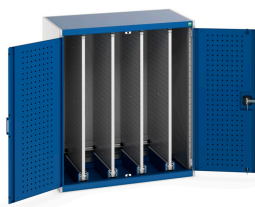

## 40301005. - Armoire Cubio SMV-10612-4.1

### Description

Armoire Cubio SMV-10612-4.1 Portes Perfo, 4 Pann. Perfo Coulissants  
LxPxH: 1050x650x1200mm

## Informations Complémentaires

Type de porte	Perfo
Largeur	1050
Profondeur	650
Hauteur	1200
Numé	94032080
Matériau du produit	Tôle d'acier
Surface de produit	Couvert de poudre