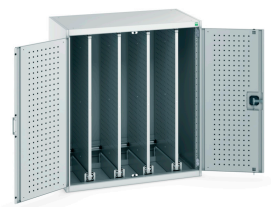

## 40301005. - Armoire Cubio SMV-10612-4.1

### Description

Armoire Cubio SMV-10612-4.1 Portes Perfo, 4 Pann. Perfo Coulissants  
LxPxH: 1050x650x1200mm

## Informations Complémentaires

Type de porte	Perfo
Largeur	1050
Profondeur	650
Hauteur	1200
Numé	94032080
Matériau du produit	Tôle d'acier
Surface de produit	Couvert de poudre