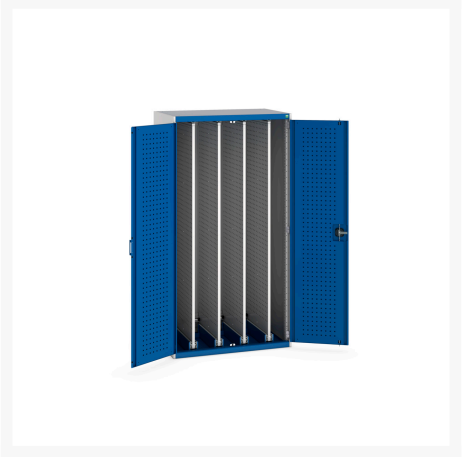

40301011. - Armoire Cubio SMV-10620-4.1

Description

Armoire Cubio SMV-10620-4.1 Portes Perfo, 4 Pann. Perfo Coulissants
LxPxH: 1050x650x2000mm

Images du produit

Informations Complémentaires

Type de porte	Perfo
Door height 1	1900 mm
Largeur	1050
Profondeur	650
Hauteur	2000
Numé	94032080
Matériau du produit	Tôle d'acier
Surface de produit	Couvert de poudre

Choix du produit

Couleur:	Gris anthracite / Gris anthracite
	Gris clair / Gris anthracite
	Gris / Bleu clair
	Gris clair / Gris clair
	Gris clair / Rouge