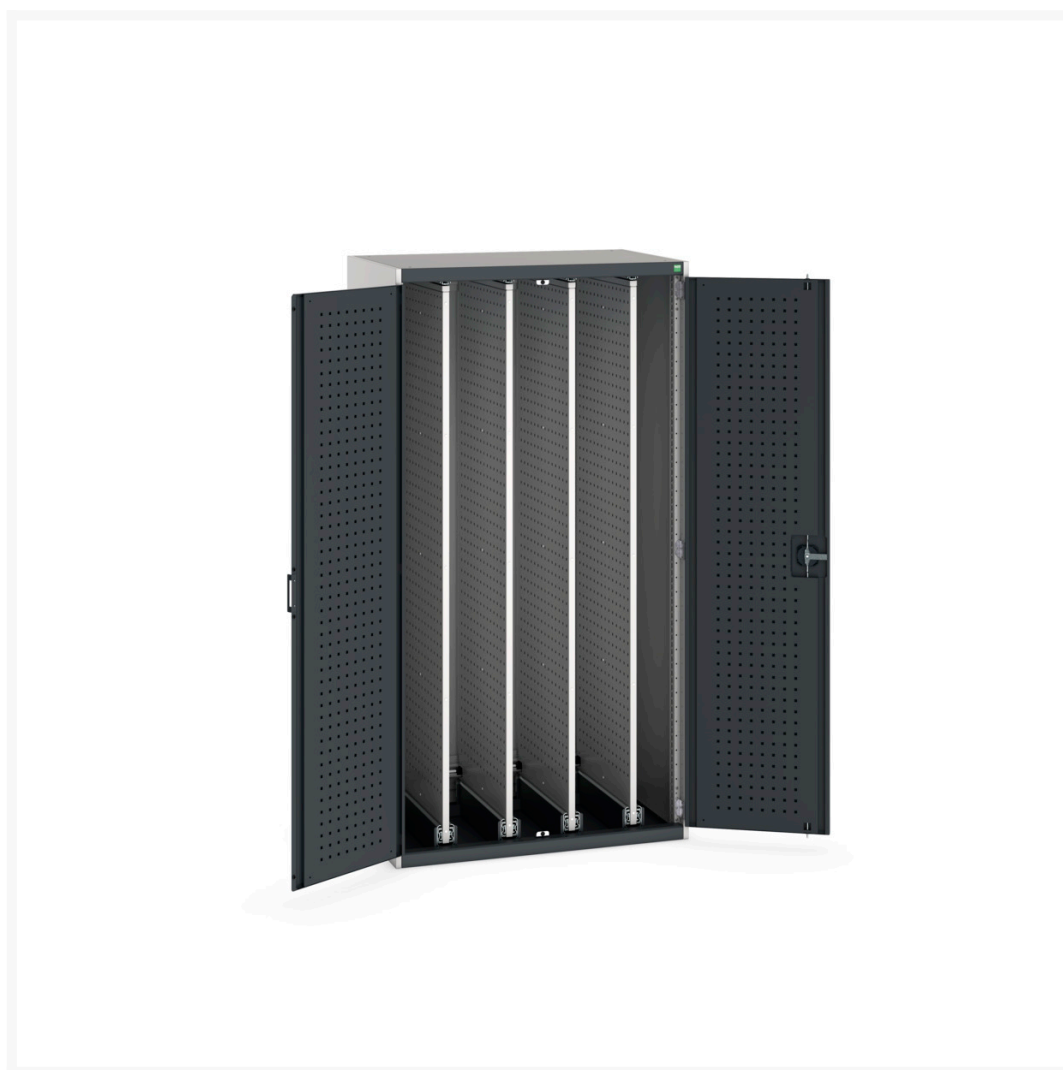

40301011. - Armoire Cubio SMV-10620-4.1

Description

Armoire Cubio SMV-10620-4.1 Portes Perfo, 4 Pann. Perfo Coulissants
LxPxH: 1050x650x2000mm

Images du produit

Informations Complémentaires

Type de porte	Perfo
Door height 1	1900 mm
Largeur	1050
Profondeur	650
Hauteur	2000
Numé	94032080
Matériau du produit	Tôle d'acier
Surface de produit	Couvert de poudre

Choix du produit

Couleur:	Gris anthracite / Gris anthracite
	Gris clair / Gris anthracite
	Gris / Bleu clair
	Gris clair / Gris clair
	Gris clair / Rouge