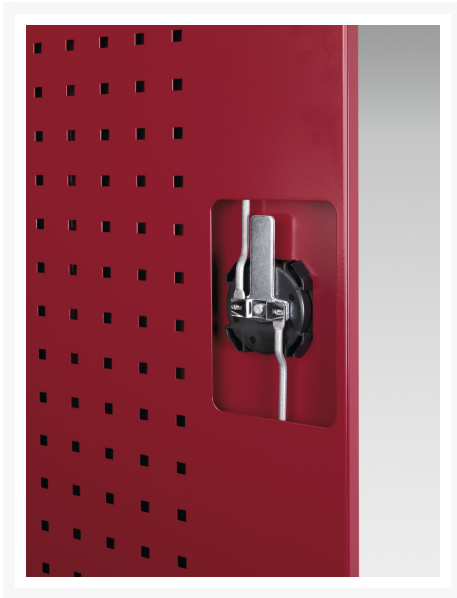

45001071.19V - Armoire Kfz Gestion de Fluides Cubio

Description

Armoire Kfz Gestion de Fluides Cubio Avec Porte Perfo, Simple Guide
LxPxH: 650x650x800mm RAL 7035 / RAL 7016

Images du produit

Informations Complémentaires

Type de porte	Perfo
Door height 1	500 mm
Largeur	650
Profondeur	650
Hauteur	800
Numé	94032080
Matériau du produit	Tôle d'acier
Surface de produit	Couvert de poudre