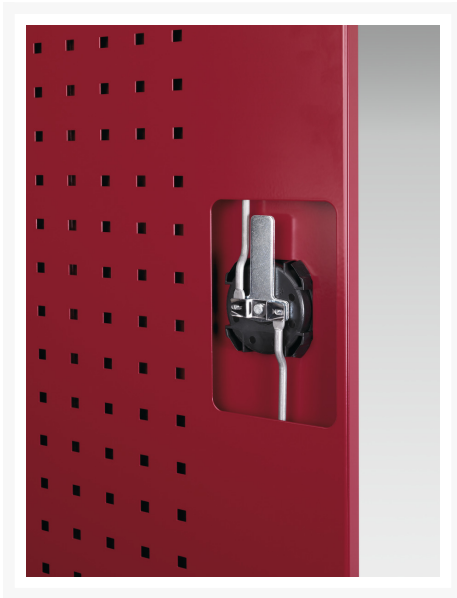

45001076.19V - Armoire Kfz Gestion de Fluides Cubio

Description

Armoire Kfz Gestion de Fluides Cubio Avec Portes Perfo, Double Guide
LxPxH: 800x650x900mm RAL 7035 / RAL 7016

Images du produit

Informations Complémentaires

Type de porte	Perfo
Door height 1	600 mm
Door height 2	600 mm
Largeur	800
Profondeur	650
Hauteur	900
Numé	94032080
Matériau du produit	Tôle d'acier
Surface de produit	Couvert de poudre