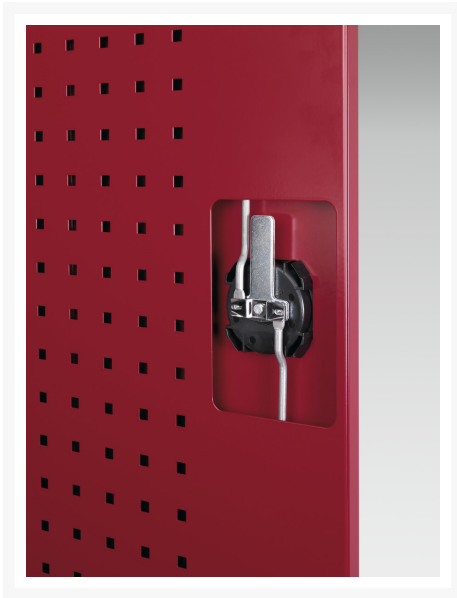

45001077.19V - Armoire Kfz Gestion de Fluides Cubio

Description

Armoire Kfz Gestion de Fluides Cubio Avec Portes Perfo, Double Guide
LxPxH: 1050x650x900mm RAL 7035 / RAL 7016

Images du produit

Informations Complémentaires

Type de porte	Perfo
Door height 1	600 mm
Door height 2	600 mm
Largeur	1050
Profondeur	650
Hauteur	900
Numé	94032080
Matériau du produit	Tôle d'acier
Surface de produit	Couvert de poudre