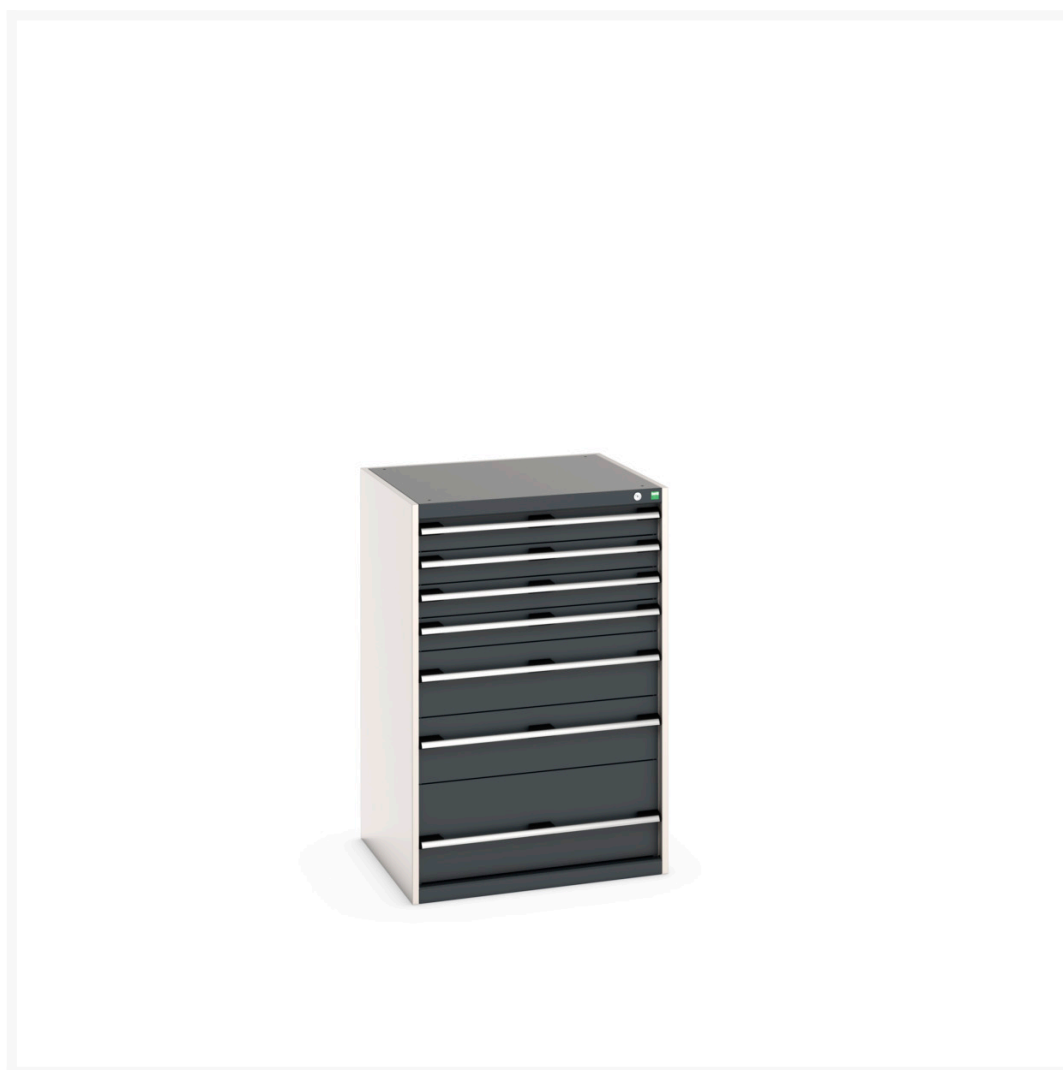

40028031. - Armoire a Tiroirs Cubio SL-8712-7.1

Description

Armoire a Tiroirs Cubio SL-8712-7.1 Avec 7 Tiroirs
LxPxH: 800x750x1200mm

Images du produit

Informations Complémentaires

Tiroir capacité	75 kg
Hauteur tiroir 1	100mm
Dimensions intérieures du tiroir 1	675mm x 625mm x 80mm
Hauteur tiroir 2	100mm
Dimensions intérieures du tiroir 2	675mm x 625mm x 80mm
tiroir hauteur 3	100mm
Dimensions intérieures du tiroir 3	675mm x 625mm x 80mm
tiroir hauteur 4	100mm
Dimensions intérieures du tiroir 4	675mm x 625mm x 80mm
Hauteur tiroir 5	200mm
Dimensions intérieures du tiroir 5	675mm x 625mm x 180mm
Hauteur tiroir 6	200mm
Dimensions intérieures du tiroir 6	675mm x 625mm x 180mm
Hauteur tiroir 7	300mm
Dimensions intérieures du tiroir 7	675mm x 625mm x 280mm
Largeur	800
Profondeur	750
Hauteur	1200
Numé	94032080
Matériau du produit	Tôle d'acier
Surface de produit	Couvert de poudre

Choix du produit

Couleur:	Gris anthracite / Gris anthracite
	Gris clair / Gris anthracite
	Gris / Bleu clair
	Gris clair / Gris clair
	Gris clair / Rouge