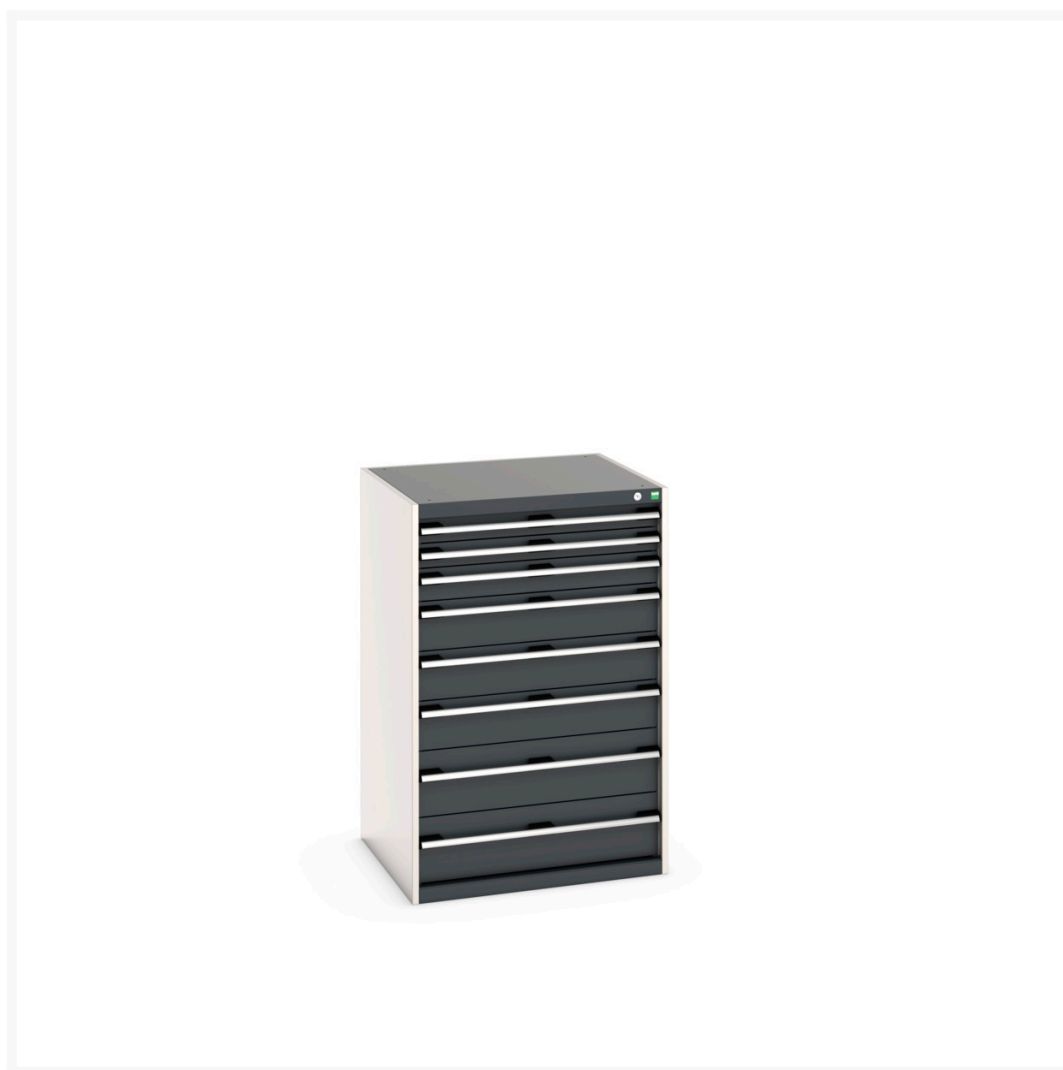

# 40028033. - Armoire a Tiroirs Cubio SL-8712-8.1

## Description

Armoire a Tiroirs Cubio SL-8712-8.1 Avec 8 Tiroirs  
LxPxH: 800x750x1200mm

## Informations Complémentaires

Tiroir capacité	75 kg
Hauteur tiroir 1	75mm
Dimensions intérieures du tiroir 1	675mm x 625mm x 55mm
Hauteur tiroir 2	75mm
Dimensions intérieures du tiroir 2	675mm x 625mm x 55mm
tiroir hauteur 3	100mm
Dimensions intérieures du tiroir 3	675mm x 625mm x 80mm
tiroir hauteur 4	150mm
Dimensions intérieures du tiroir 4	675mm x 625mm x 130mm
Hauteur tiroir 5	150mm
Dimensions intérieures du tiroir 5	675mm x 625mm x 130mm
Hauteur tiroir 6	150mm
Dimensions intérieures du tiroir 6	675mm x 625mm x 130mm
Hauteur tiroir 7	200mm
Dimensions intérieures du tiroir 7	675mm x 625mm x 180mm
Hauteur tiroir 8	200mm
Dimensions intérieures du tiroir 8	675mm x 625mm x 180mm
Largeur	800
Profondeur	750
Hauteur	1200
Numé	94032080
Matériau du produit	Tôle d'acier
Surface de produit	Couvert de poudre