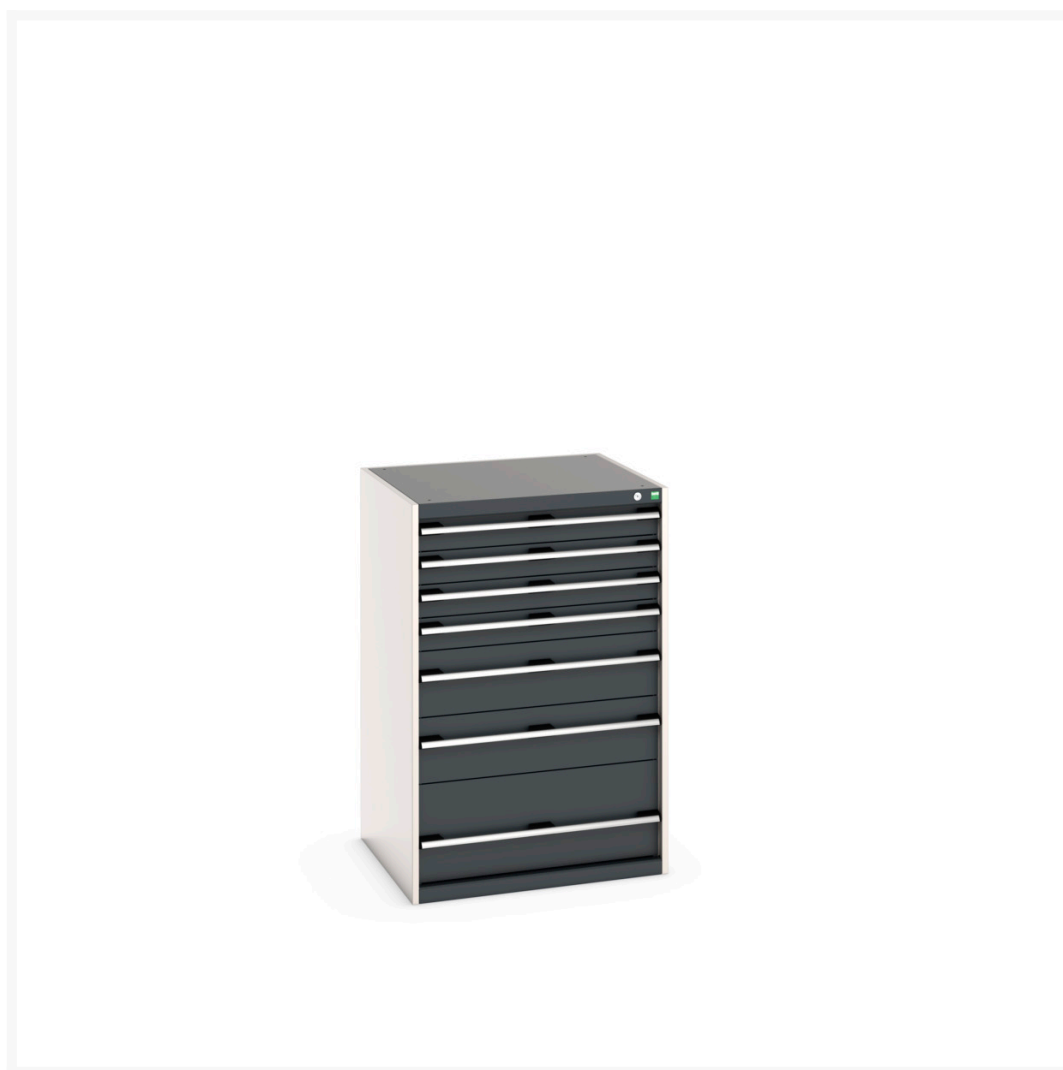

## 40028032. - Armoire à Tiroirs SL-8712-7.2

### Description

Armoire à Tiroirs SL-8712-7.2 avec 7 Tiroirs pour charge lourde  
LxPxH: 800x750x1200mm

## Informations Complémentaires

---

Tiroir capacité	200 kg
Hauteur tiroir 1	100mm
Dimensions intérieures du tiroir 1	-125mm x -125mm x 80mm
Hauteur tiroir 2	100mm
tiroir hauteur 3	100mm
tiroir hauteur 4	100mm
Hauteur tiroir 5	200mm
Hauteur tiroir 6	200mm
Hauteur tiroir 7	300mm
Matériau du produit	Tôle d'acier
Surface de produit	Couvert de poudre