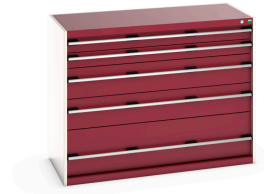

40022122. - Armoire à Tiroirs SL-13610-5.4

Description

Armoire à Tiroirs SL-13610-5.4 avec 5 Tiroirs pour charge lourde
LxPxH: 1300x650x1000mm

Images du produit

Informations Complémentaires

Tiroir capacité	200 kg
Hauteur tiroir 1	100mm
Dimensions intérieures du tiroir 1	-125mm x -125mm x 80mm
Hauteur tiroir 2	100mm
tiroir hauteur 3	200mm
tiroir hauteur 4	200mm
Hauteur tiroir 5	300mm
Matériau du produit	Tôle d'acier
Surface de produit	Couvert de poudre

Choix du produit

Couleur:	Gris anthracite / Gris anthracite
	Gris clair / Gris anthracite
	Gris / Bleu clair
	Gris clair / Gris clair
	Gris clair / Rouge