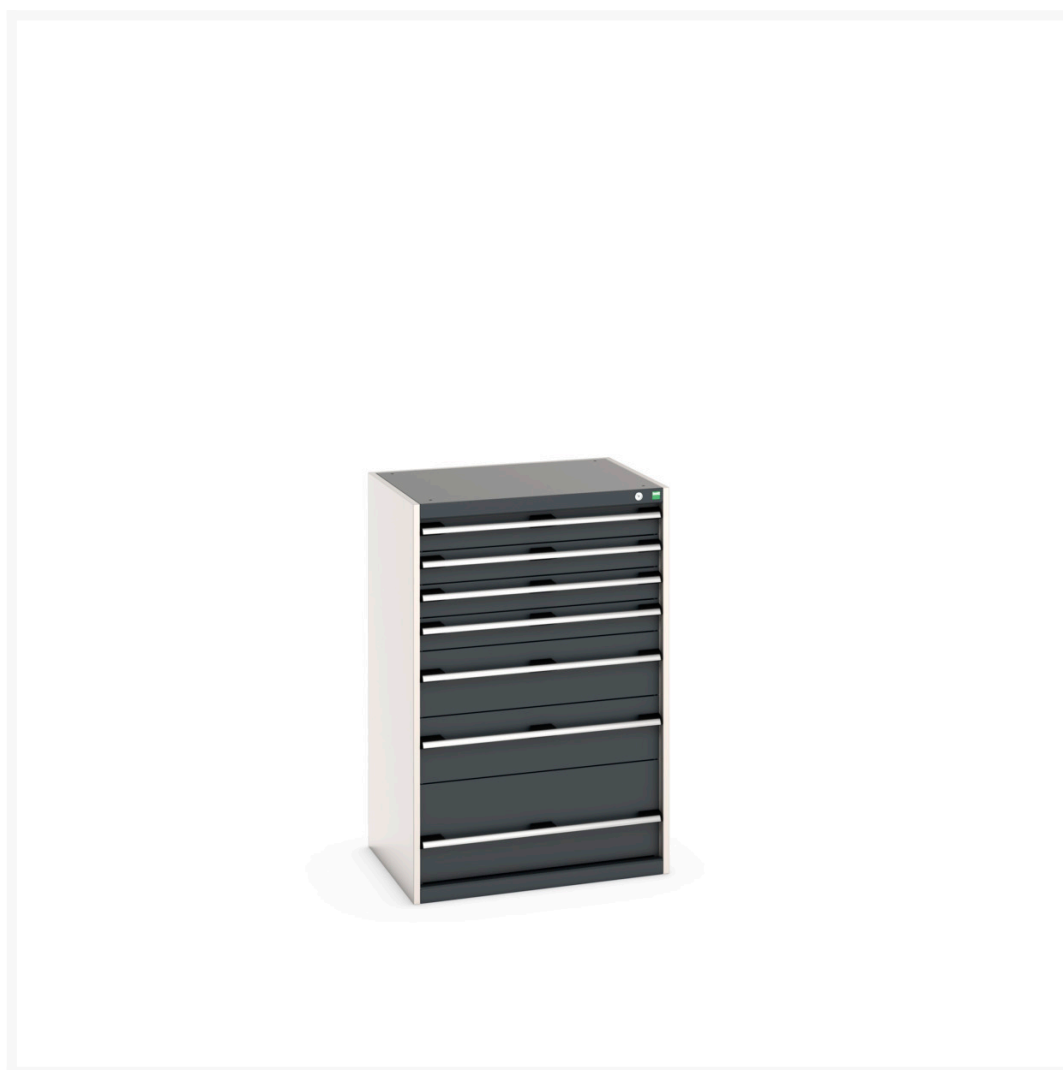

40020060. - Armoire à Tiroirs SL-8612-7.2

Description

Armoire à Tiroirs SL-8612-7.2 avec 7 Tiroirs pour charge lourde
LxPxH: 800x650x1200mm

Images du produit

Informations Complémentaires

Tiroir capacité	200 kg
Hauteur tiroir 1	100mm
Dimensions intérieures du tiroir 1	675mm x 525mm x 80mm
Hauteur tiroir 2	100mm
Dimensions intérieures du tiroir 2	675mm x 525mm x 80mm
tiroir hauteur 3	100mm
Dimensions intérieures du tiroir 3	675mm x 525mm x 80mm
tiroir hauteur 4	100mm
Dimensions intérieures du tiroir 4	675mm x 525mm x 80mm
Hauteur tiroir 5	200mm
Dimensions intérieures du tiroir 5	675mm x 525mm x 180mm
Hauteur tiroir 6	200mm
Dimensions intérieures du tiroir 6	675mm x 525mm x 180mm
Hauteur tiroir 7	300mm
Dimensions intérieures du tiroir 7	675mm x 525mm x 280mm
Largeur	800
Profondeur	650
Hauteur	1200
Numé	94032080
Matériau du produit	Tôle d'acier
Surface de produit	Couvert de poudre

Choix du produit

Couleur:	Gris anthracite / Gris anthracite
	Gris clair / Gris anthracite
	Gris / Bleu clair
	Gris clair / Gris clair
	Gris clair / Rouge