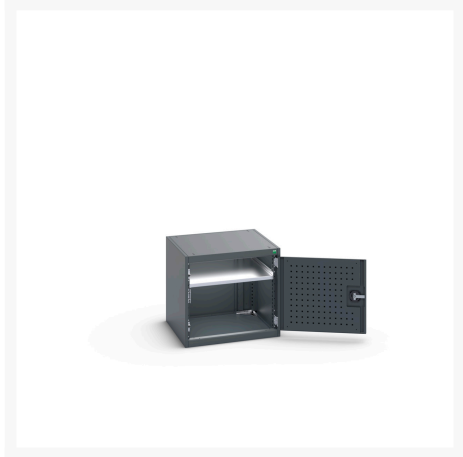

40019118. - Armoire Cubio SMF-666-1.1

Description

Armoire Cubio SMF-666-1.1 Avec Portes Perfo
LxPxH: 650x650x600mm

Images du produit

Informations Complémentaires

Type de porte	Perfo
Door height 1	500 mm
plateau Capacité de charge	100kg
Largeur	650
Profondeur	650
Hauteur	600
Numé	94032080
Matériau du produit	Tôle d'acier
Surface de produit	Couvert de poudre

Choix du produit

Couleur:	Gris anthracite / Gris anthracite
	Gris clair / Gris anthracite
	Gris / Bleu clair
	Gris clair / Gris clair
	Gris clair / Rouge