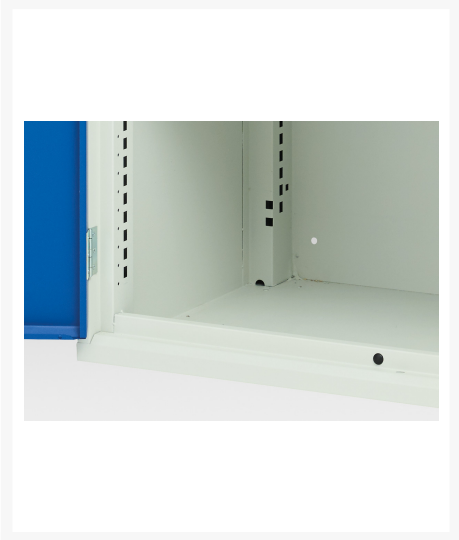

16925006. - Caisson a Suspendre Verso

Description

Caisson a Suspendre Verso Avec 1 Tiroir & 1 Porte
LxPxH: 525x550x600mm

Images du produit

Informations Complémentaires

Tiroir capacité	75 kg
Hauteur tiroir 1	125mm
Dimensions intérieures du tiroir 1	405mm x 430mm x 100mm
Dimensions intérieures du tiroir 2	405mm x 430mm x 100mm
Type de porte	Plaine
Door height 1	375 mm
plateau Capacité de charge	75kg
Largeur	525
Profondeur	550
Hauteur	600
Numé	94032080
Matériau du produit	Tôle d'acier
Surface de produit	Couvert de poudre

Choix du produit

Couleur:	Gris clair / Gris anthracite
	Gris / Bleu clair
	Gris clair / Gris clair
	Gris clair / Rouge